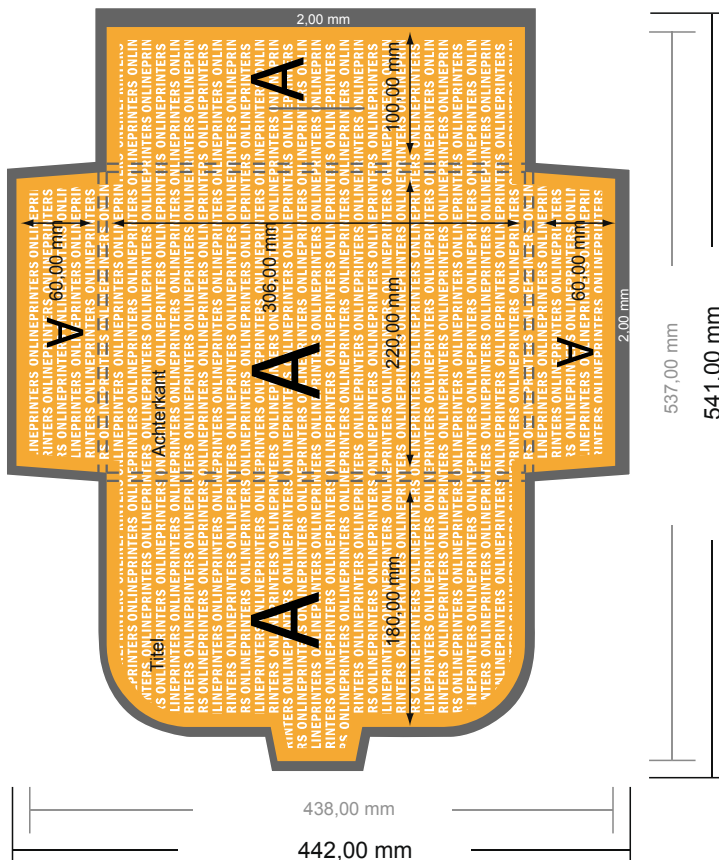

Presentatiemappen met sluitlip

DIN-A4 • Staand formaat

#22 Formaataanzicht 90 graden gedraaid.

- Gegevensformaat:
54,10 x 44,20 cm
- Eindformaat (gesloten):
22,00 x 30,60 cm
- Vulhoogte:
6,00 mm
- **Veiligheidsmarge**
4 mm: afstand van de tekst/
informatie tot aan de rand van het
eindformaat: dit voorkomt dat bij
het schoonsnijden teveel wordt
uitgesneden.

LET OP

Verwijder de stanscontour uit de downloadsjabloon voordat u uw drukgegevens aanmaakt. Geef de positie van de stansvorm aan de hand van een tweede bestand aan (bestand ter aanzicht).

Let op:

- Houd de snijmarge/afloop en de veiligheidsmarge zoals aangegeven aan.
- Geef achtergrondkleuren, afbeeldingen of grafisch materiaal tot aan de rand van het gegevensformaat vorm.
- Tijdens de productie kunnen door het snijden, stansen en vouwen toleranties optreden.
- Deze werktekening is niet op ware grootte.
- Informatie over het gegevensformaat/aanleverformaat vindt u onder het menupunt "Drukgegevens" op www.onlineprinters.nl