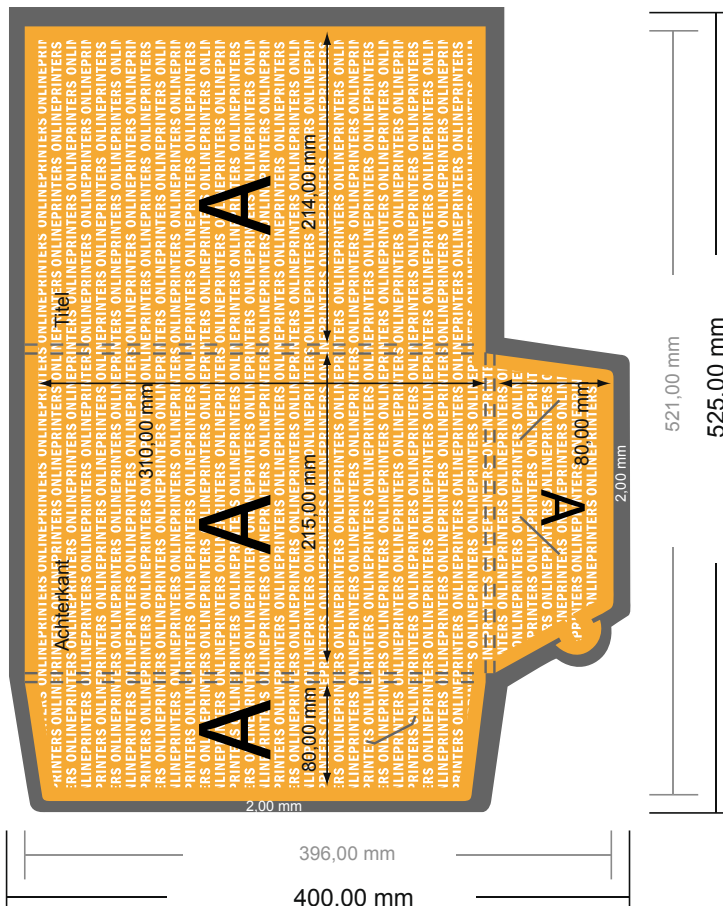

Presentatiemappen met een inkeping voor DIN A4 - Standaard formaat visitekaartjes

#42

Formaataanzicht 90 graden gedraaid.

- Gegevensformaat:
52,50 x 40,00 cm
- Eindformaat (open):
52,10 x 39,60 cm
- Eindformaat (gesloten):
21,50 x 31,00 cm
- Vulhoogte:
6,00 mm
- **Veiligheidsmarge**
4 mm: afstand van de tekst/
informatie tot aan de rand van het
eindformaat: dit voorkomt dat bij
het schoonsnijden teveel wordt
uitgesneden.

LET OP

Verwijder de stanscontour uit de
downloadsjabloon voordat u uw drukgegevens aanmaakt.
Geef de positie van de stansvorm aan de
hand van een tweede bestand aan (bestand ter aanzicht).

Let op:

- Houd de snijmarge/afloop en de
veiligheidsmarge zoals
aangegeven aan.
- Geef achtergrondkleuren,
afbeeldingen of grafisch materiaal
tot aan de rand van het
gegevensformaat vorm.
- Tijdens de productie kunnen door
het snijden, stansen en vouwen
toleranties optreden.
- Deze werktekening is niet op ware
grootte.
- Informatie over het
gegevensformaat/aanleverformaat
vindt u onder het menupunt
"Drukgegevens" op
www.onlineprinters.nl