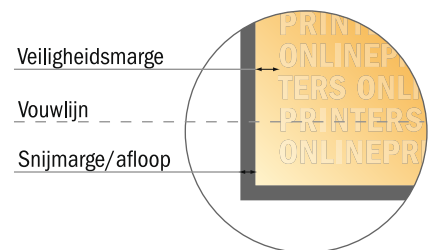

Presentatiemappen met een inkeping voor DIN A4 - Standaard formaat visitekaartjes

#42

Formaataanzicht 90 graden gedraaid.

- Gegevensformaat:
52,50 x 40,00 cm
- Eindformaat (open):
52,10 x 39,60 cm
- Eindformaat (gesloten):
21,50 x 31,00 cm
- Vulhoogte:
6,00 mm
- **Veiligheidsmarge**
4 mm: afstand van de tekst/
informatie tot aan de rand van het
eindformaat: dit voorkomt dat bij
het schoonsnijden teveel wordt
uitgesneden.

LET OP

Verwijder de stanscontour uit de
downloadsjabloon voordat u uw drukgegevens aanmaakt.
Geef de positie van de stansvorm aan de
hand van een tweede bestand aan (bestand ter aanzicht).

Let op:

- Houd de snijmarge/afloop en de
veiligheidsmarge zoals
aangegeven aan.
- Geef achtergrondkleuren,
afbeeldingen of grafisch materiaal
tot aan de rand van het
gegevensformaat vorm.
- Tijdens de productie kunnen door
het snijden, stansen en vouwen
toleranties optreden.
- Deze werktekening is niet op ware
grootte.
- Informatie over het
gegevensformaat/aanleverformaat
vindt u onder het menupunt
"Drukgegevens" op
www.onlineprinters.nl