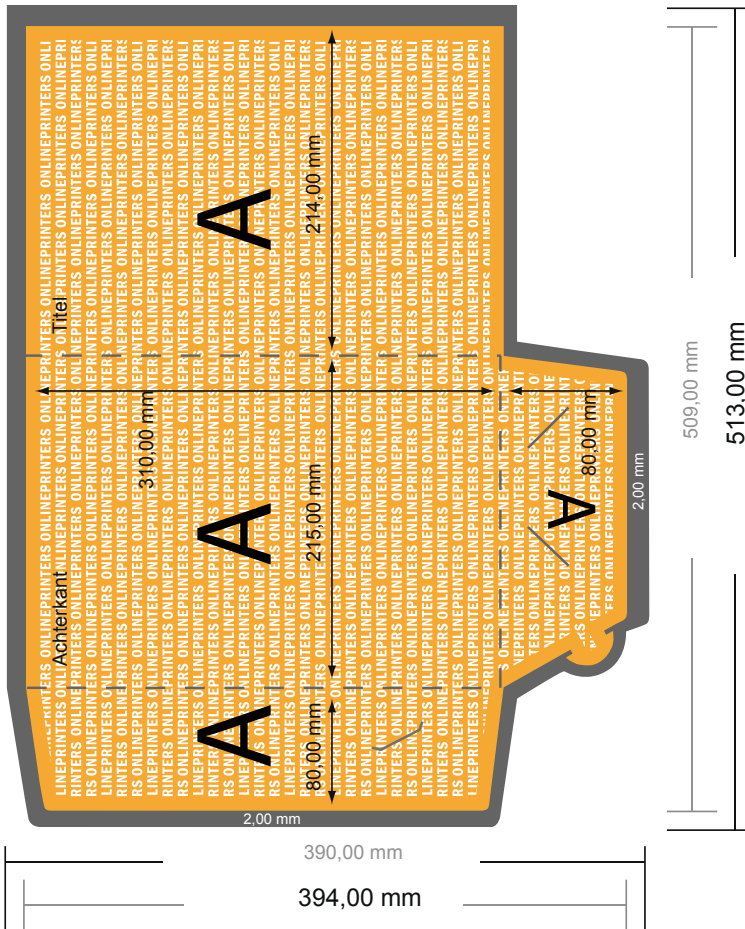

Presentatiemappen met een inkeping voor DIN A4 - Standaard formaat visitekaartjes

#41

Formaataanzicht 90 graden gedraaid

- Gegevensformaat:
51,30 x 39,40 cm
- Eindformaat (open):
50,90 x 39,00 cm
- Eindformaat (gesloten):
21,50 x 31,00 cm
- **Veiligheidsmarge**
4 mm: afstand van de tekst/
informatie tot aan de rand van het
eindformaat: dit voorkomt dat bij
het schoonsnijden teveel wordt
uitgesneden.

Let op:

- Houd de snijmarge/afloop en de veiligheidsmarge zoals aangegeven aan.
- Geef achtergrondkleuren, afbeeldingen of grafisch materiaal tot aan de rand van het gegevensformaat vorm.
- Tijdens de productie kunnen door het snijden, stansen en vouwen toleranties optreden.
- Deze werktekening is niet op ware grootte.
- Informatie over het gegevensformaat/aanleverformaat vindt u onder het menupunt "Drukgegevens" op www.onlineprinters.nl