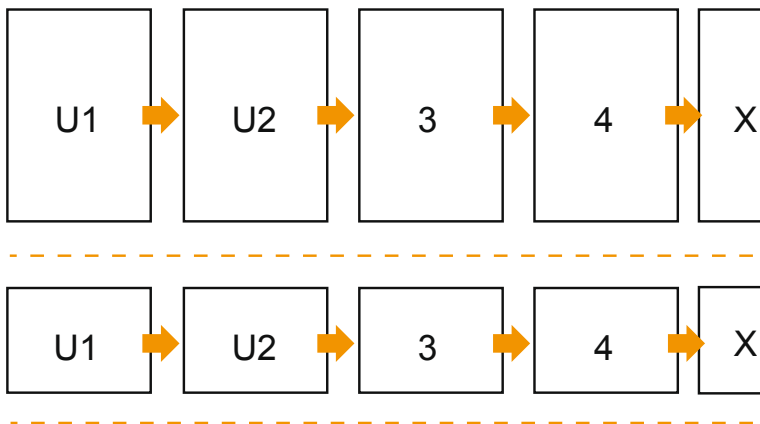

Brochures

DIN-A4 • Staand formaat

Paginavolgorde

Pagina's beslist doorlopend en afzonderlijk aanmaken.

afgewerkt product

- Gegevensformaat (incl. 2,00 mm afloop): 21,40 x 30,10 cm
- Eindformaat (open): 42,00 x 29,70 cm
- Eindformaat (gesloten): 21,00 x 29,70 cm
- **Veiligheidsmarge**
5 mm: afstand van de tekst/informatie tot aan de rand van het eindformaat: dit voorkomt dat bij het schoonsnijden teveel wordt uitgesneden.

Let op:

- Houd de snijmarge/afloop en de veiligheidsmarge zoals aangegeven aan.
- Geef achtergrondkleuren, afbeeldingen of grafisch materiaal tot aan de rand van het gegevensformaat vorm.
- Tijdens de productie kunnen door het snijden, stansen en vouwen toleranties optreden.
- Deze werktekening is niet op ware grootte.
- Informatie over het gegevensformaat/aanleverformaat vindt u onder het menupunt "Drukgegevens" op www.onlineprinters.nl