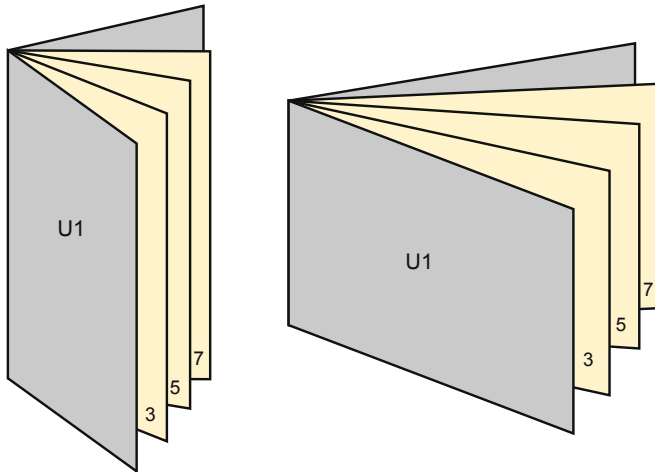

Brochures

DIN-A4 • Staand formaat

Paginavolgorde

Pagina's beslist doorlopend en afzonderlijk aanmaken.

afgewerkt product

- Gegevensformaat (incl. 2,00 mm afloop): 21,40 x 30,10 cm
- Eindformaat (open): 42,00 x 29,70 cm
- Eindformaat (gesloten): 21,00 x 29,70 cm
- **Veiligheidsmarge**
5 mm: afstand van de tekst/informatie tot aan de rand van het eindformaat: dit voorkomt dat bij het schoonsnijden teveel wordt uitgesneden.

Let op:

- Houd de snijmarge/afloop en de veiligheidsmarge zoals aangegeven aan.
- Geef achtergrondkleuren, afbeeldingen of grafisch materiaal tot aan de rand van het gegevensformaat vorm.
- Tijdens de productie kunnen door het snijden, stansen en vouwen toleranties optreden.
- Deze werktekening is niet op ware grootte.
- Informatie over het gegevensformaat/aanleverformaat vindt u onder het menupunt "Drukgegevens" op www.onlineprinters.nl