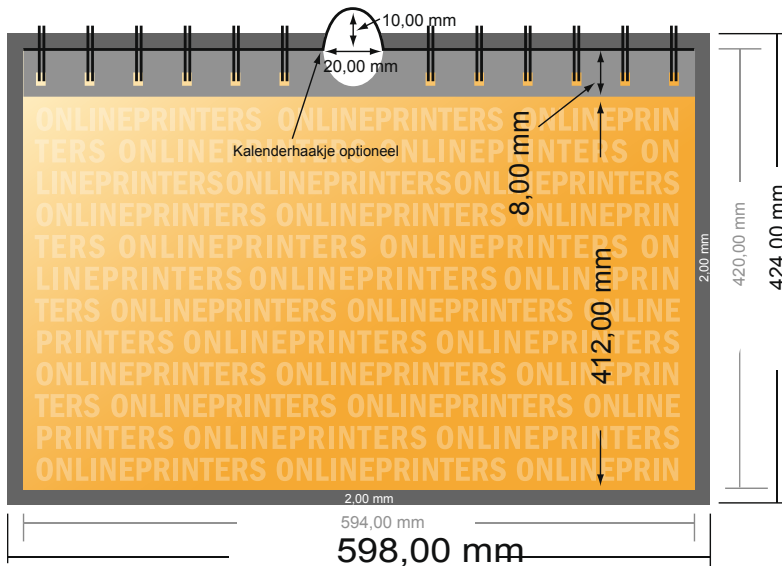

Muurkalender met wire-o binding

DIN-A2 • Liggend formaat

- Gegevensformaat (incl. 2,00 mm afloop): 59,80 x 42,40 cm
- Eindformaat: 59,40 x 42,00 cm
- **Veiligheidsmarge**
4 mm: afstand van de tekst/informatie tot aan de rand van het eindformaat: dit voorkomt dat bij het schoonsnijden teveel wordt uitgesneden.

Let op:

- Houd de snijmarge/afloop en de veiligheidsmarge zoals aangegeven aan.
- Geef achtergrondkleuren, afbeeldingen of grafisch materiaal tot aan de rand van het gegevensformaat vorm.
- Tijdens de productie kunnen door het snijden, stansen en vouwen toleranties optreden.
- Deze werktekening is niet op ware grootte.
- Informatie over het gegevensformaat/aanleverformaat vindt u onder het menupunt "Drukgegevens" op www.onlineprinters.nl