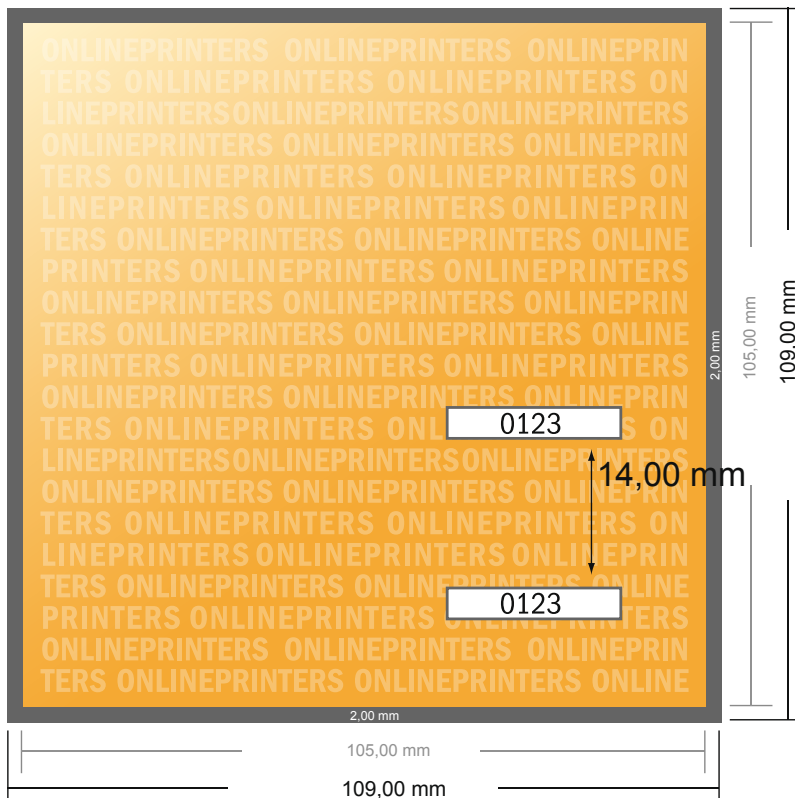

# Entreekaartjes (Blacklight inkt)

A6-vierkant

- Gegevensformaat (incl. 2,00 mm afloop): 10,90 x 10,90 cm
- Eindformaat: 10,50 x 10,50 cm
- **Veiligheidsmarge**  
4 mm: afstand van de tekst/informatie tot aan de rand van het eindformaat: dit voorkomt dat bij het schoonsnijden teveel wordt uitgesneden.

## Let op:

- Houd de snijmarge/afloop en de veiligheidsmarge zoals aangegeven aan.
- Geef achtergrondkleuren, afbeeldingen of grafisch materiaal tot aan de rand van het gegevensformaat vorm.
- Tijdens de productie kunnen door het snijden, stansen en vouwen toleranties optreden.
- Deze werktekening is niet op ware grootte.
- Informatie over het gegevensformaat/aanleverformaat vindt u onder het menupunt "Drukgegevens" op [www.onlineprinters.nl](http://www.onlineprinters.nl)