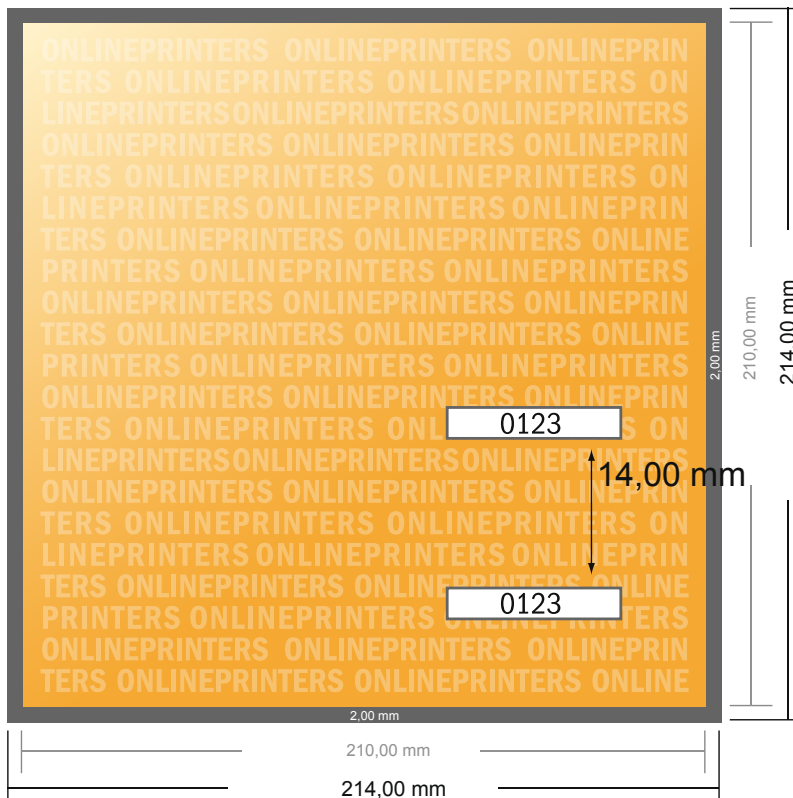

# Entreekaartjes (Blacklight inkt)

A4-vierkant

- Gegevensformaat (incl. 2,00 mm afloop):  
21,40 x 21,40 cm
- Eindformaat:  
21,00 x 21,00 cm
- **Veiligheidsmarge**  
4 mm: afstand van de tekst/informatie tot aan de rand van het eindformaat: dit voorkomt dat bij het schoonsnijden teveel wordt uitgesneden.

## Let op:

- Houd de snijmarge/afloop en de veiligheidsmarge zoals aangegeven aan.
- Geef achtergrondkleuren, afbeeldingen of grafisch materiaal tot aan de rand van het gegevensformaat vorm.
- Tijdens de productie kunnen door het snijden, stansen en vouwen toleranties optreden.
- Deze werktekening is niet op ware grootte.
- Informatie over het gegevensformaat/aanleverformaat vindt u onder het menupunt "Drukgegevens" op [www.onlineprinters.nl](http://www.onlineprinters.nl)