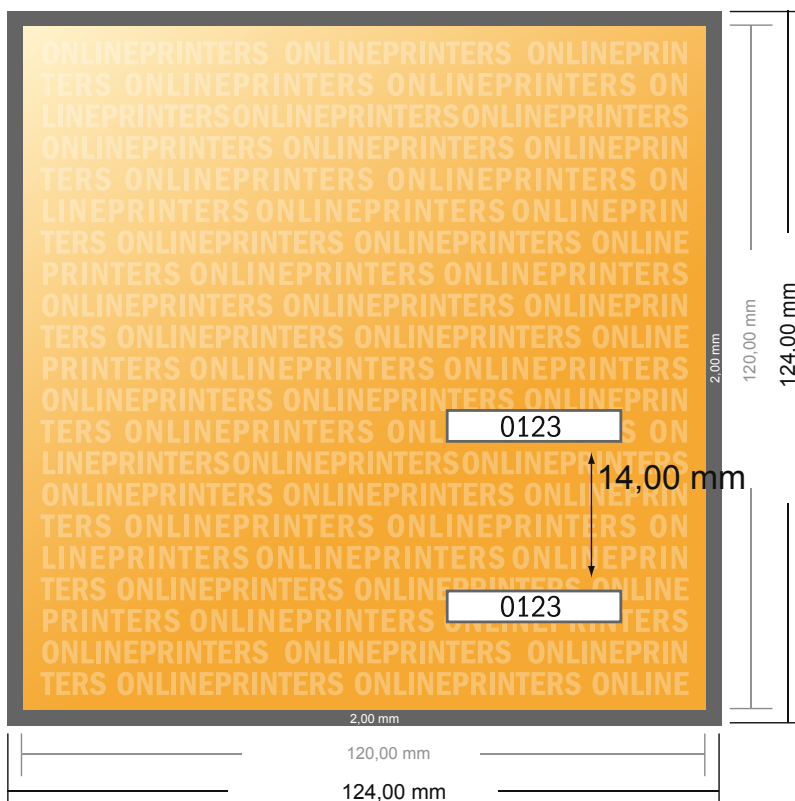

Entreekaartjes (Blacklight inkt)

CD-formaat

- Gegevensformaat (incl. 2,00 mm afloop): 12,40 x 12,40 cm
- Eindformaat: 12,00 x 12,00 cm
- **Veiligheidsmarge**
4 mm: afstand van de tekst/informatie tot aan de rand van het eindformaat: dit voorkomt dat bij het schoonsnijden teveel wordt uitgesneden.

Let op:

- Houd de snijmarge/afloop en de veiligheidsmarge zoals aangegeven aan.
- Geef achtergrondkleuren, afbeeldingen of grafisch materiaal tot aan de rand van het gegevensformaat vorm.
- Tijdens de productie kunnen door het snijden, stansen en vouwen toleranties optreden.
- Deze werktekening is niet op ware grootte.
- Informatie over het gegevensformaat/aanleverformaat vindt u onder het menupunt "Drukgegevens" op www.onlineprinters.nl