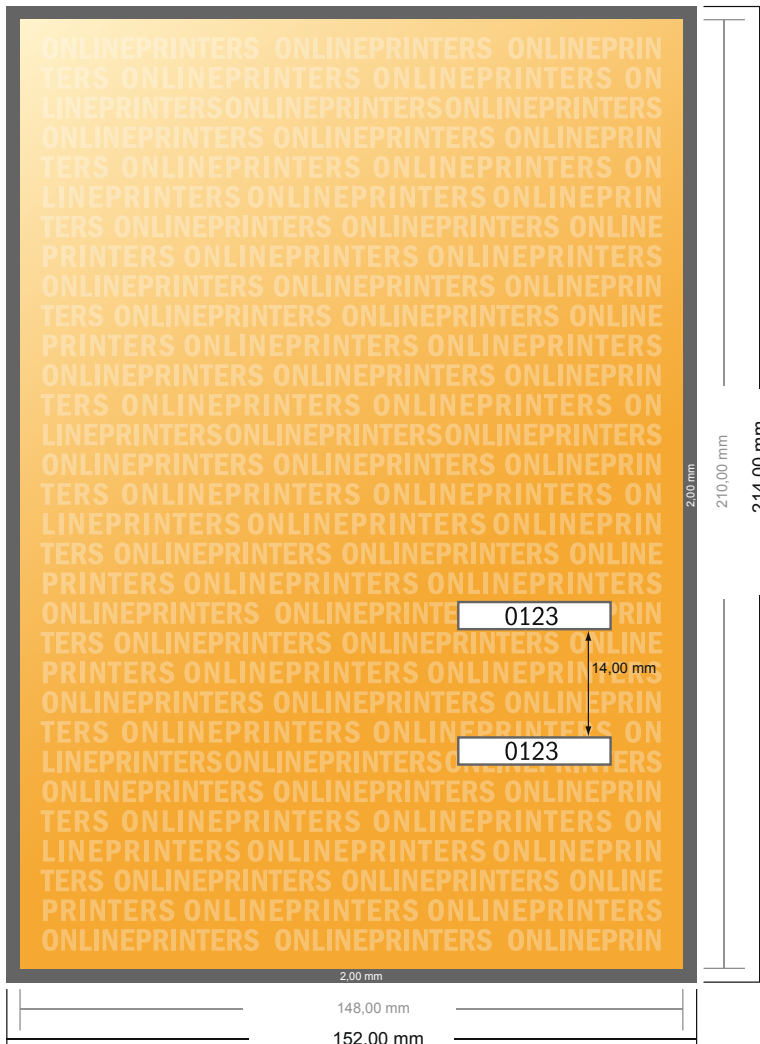

Entreekaartjes (Blacklight inkt)

DIN-A5

- Gegevensformaat (incl. 2,00 mm afloop): 15,20 x 21,40 cm
- Eindformaat: 14,80 x 21,00 cm
- **Veiligheidsmarge**
4 mm: afstand van de tekst/informatie tot aan de rand van het eindformaat: dit voorkomt dat bij het schoonsnijden teveel wordt uitgesneden.

Let op:

- Houd de snijmarge/afloop en de veiligheidsmarge zoals aangegeven aan.
- Geef achtergrondkleuren, afbeeldingen of grafisch materiaal tot aan de rand van het gegevensformaat vorm.
- Tijdens de productie kunnen door het snijden, stansen en vouwen toleranties optreden.
- Deze werktekening is niet op ware grootte.
- Informatie over het gegevensformaat/aanleverformaat vindt u onder het menupunt "Drukgegevens" op www.onlineprinters.nl