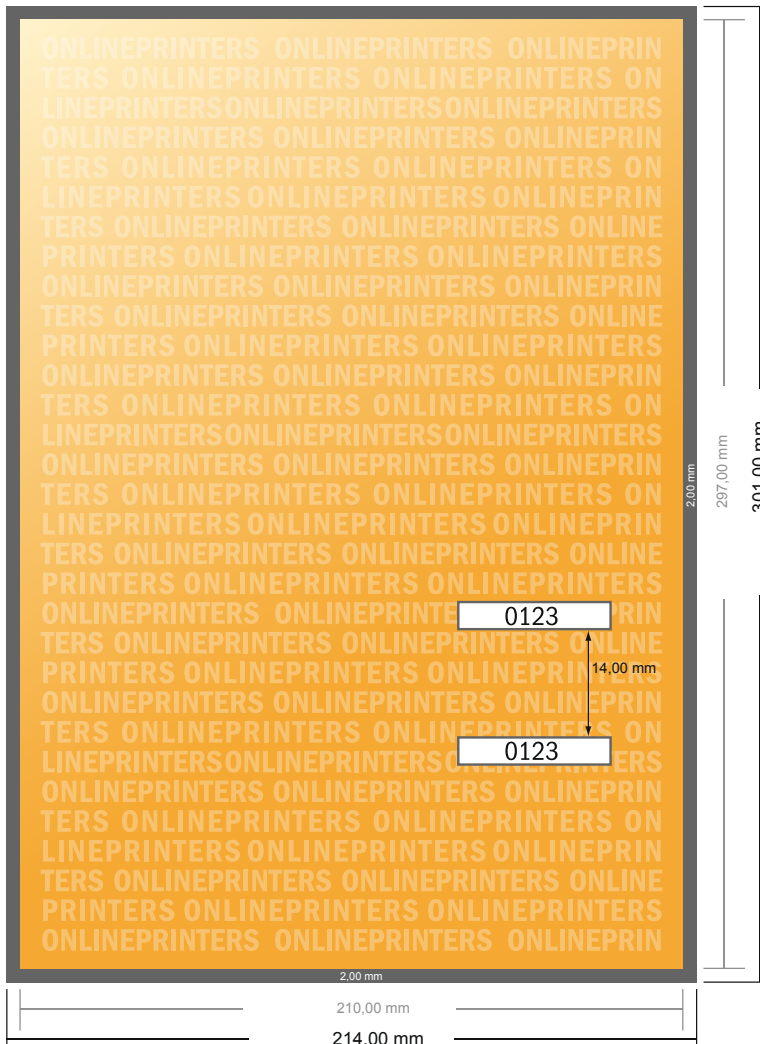

Entreekaartjes (Blacklight inkt)

DIN-A4

- Gegevensformaat (incl. 2,00 mm afloop):
21,40 x 30,10 cm
- Eindformaat:
21,00 x 29,70 cm
- **Veiligheidsmarge**
4 mm: afstand van de tekst/informatie tot aan de rand van het eindformaat: dit voorkomt dat bij het schoonsnijden teveel wordt uitgesneden.

Let op:

- Houd de snijmarge/afloop en de veiligheidsmarge zoals aangegeven aan.
- Geef achtergrondkleuren, afbeeldingen of grafisch materiaal tot aan de rand van het gegevensformaat vorm.
- Tijdens de productie kunnen door het snijden, stansen en vouwen toleranties optreden.
- Deze werktekening is niet op ware grootte.
- Informatie over het gegevensformaat/aanleverformaat vindt u onder het menupunt "Drukgegevens" op www.onlineprinters.nl