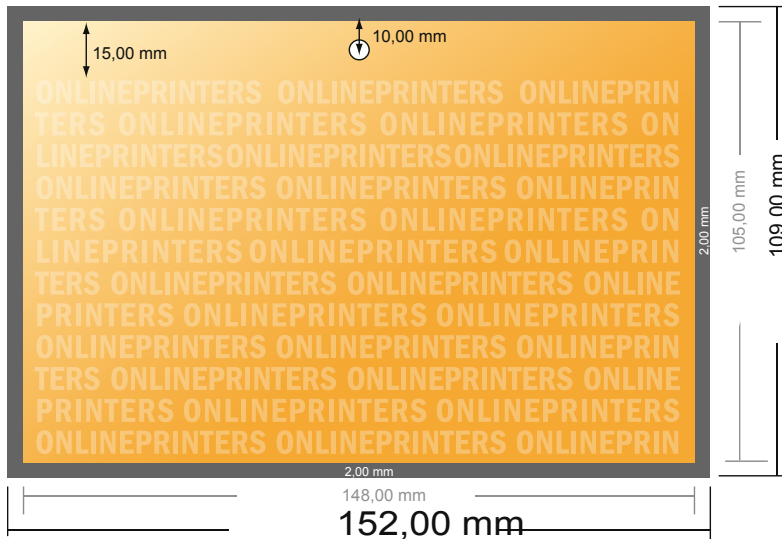

## Muurkalenders gelijmd

DIN-A6 • Liggend formaat

- Gegevensformaat (incl. 2,00 mm afloop):  
15,20 x 10,90 cm
- Eindformaat:  
14,80 x 10,50 cm
- **Veiligheidsmarge**  
4 mm: afstand van de tekst/informatie tot aan de rand van het eindformaat: dit voorkomt dat bij het schoonsnijden teveel wordt uitgesneden.

### Let op:

- Houd de snijmarge/afloop en de veiligheidsmarge zoals aangegeven aan.
- Geef achtergrondkleuren, afbeeldingen of grafisch materiaal tot aan de rand van het gegevensformaat vorm.
- Tijdens de productie kunnen door het snijden, stansen en vouwen toleranties optreden.
- Deze werktekening is niet op ware grootte.
- Informatie over het gegevensformaat/aanleverformaat vindt u onder het menupunt "Drukgegevens" op [www.onlineprinters.nl](http://www.onlineprinters.nl)