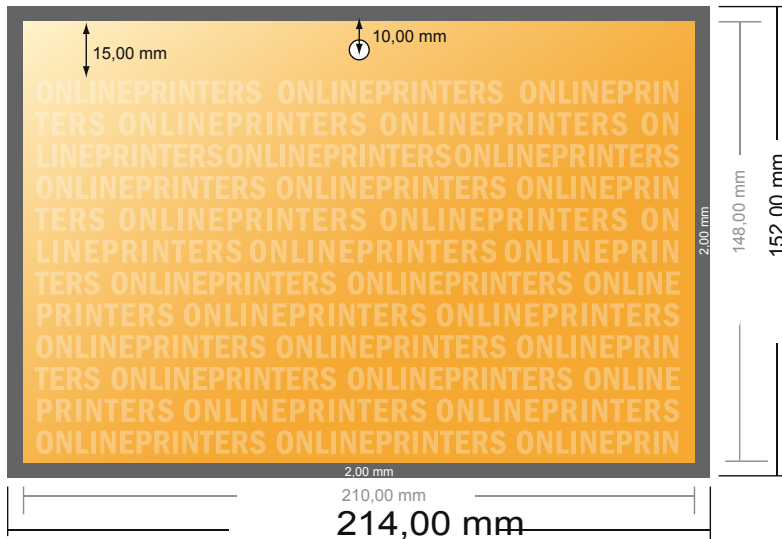

Muurkalenders gelijmd

DIN-A5 • Liggend formaat

- Gegevensformaat (incl. 2,00 mm afloop):
21,40 x 15,20 cm
- Eindformaat:
21,00 x 14,80 cm
- **Veiligheidsmarge**
4 mm: afstand van de tekst/informatie tot aan de rand van het eindformaat: dit voorkomt dat bij het schoonsnijden teveel wordt uitgesneden.

Let op:

- Houd de snijmarge/afloop en de veiligheidsmarge zoals aangegeven aan.
- Geef achtergrondkleuren, afbeeldingen of grafisch materiaal tot aan de rand van het gegevensformaat vorm.
- Tijdens de productie kunnen door het snijden, stansen en vouwen toleranties optreden.
- Deze werktekening is niet op ware grootte.
- Informatie over het gegevensformaat/aanleverformaat vindt u onder het menupunt "Drukgegevens" op www.onlineprinters.nl