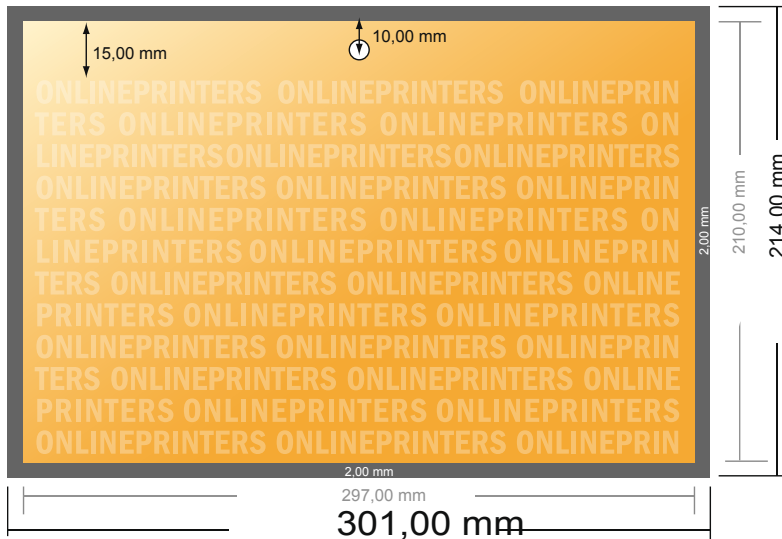

# Muurkalenders gelijmd

DIN-A4 • Liggend formaat

- Gegevensformaat (incl. 2,00 mm afloop):  
30,10 x 21,40 cm
- Eindformaat:  
29,70 x 21,00 cm
- **Veiligheidsmarge**  
4 mm: afstand van de tekst/informatie tot aan de rand van het eindformaat: dit voorkomt dat bij het schoonsnijden teveel wordt uitgesneden.

## Let op:

- Houd de snijmarge/afloop en de veiligheidsmarge zoals aangegeven aan.
- Geef achtergrondkleuren, afbeeldingen of grafisch materiaal tot aan de rand van het gegevensformaat vorm.
- Tijdens de productie kunnen door het snijden, stansen en vouwen toleranties optreden.
- Deze werktekening is niet op ware grootte.
- Informatie over het gegevensformaat/aanleverformaat vindt u onder het menupunt "Drukgegevens" op [www.onlineprinters.nl](http://www.onlineprinters.nl)