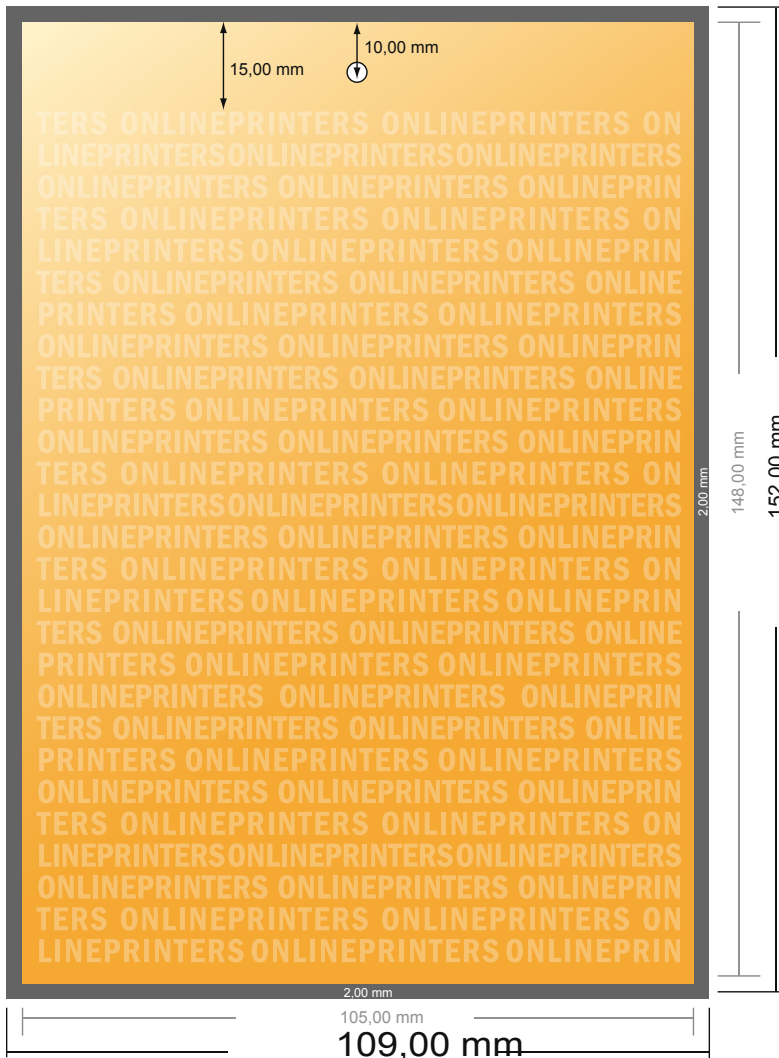

Muurkalenders gelijmd

DIN-A6 • Staand formaat

- **Gegevensformaat**
(incl. 2,00 mm afloop):
10,90 x 15,20 cm
- **Eindformaat:**
10,50 x 14,80 cm
- **Veiligheidsmarge**
4 mm: afstand van de tekst/
informatie tot aan de rand van het
eindformaat: dit voorkomt dat bij
het schoonsnijden teveel wordt
uitgesneden.

Let op:

- Houd de snijmarge/afloop en de veiligheidsmarge zoals aangegeven aan.
- Geef achtergrondkleuren, afbeeldingen of grafisch materiaal tot aan de rand van het gegevensformaat vorm.
- Tijdens de productie kunnen door het snijden, stansen en vouwen toleranties optreden.
- Deze werktekening is niet op ware grootte.
- Informatie over het gegevensformaat/aanleverformaat vindt u onder het menupunt "Drukgegevens" op www.onlineprinters.nl