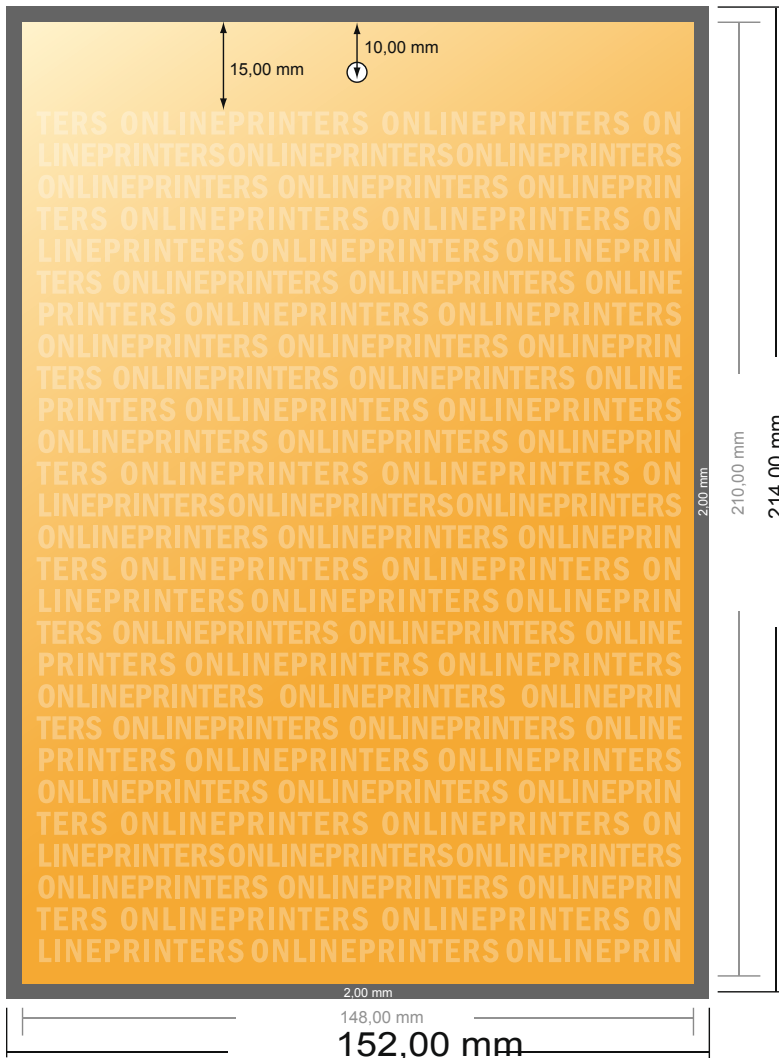

Muurkalenders gelijmd

DIN-A5 • Staand formaat

- Gegevensformaat (incl. 2,00 mm afloop): 15,20 x 21,40 cm
- Eindformaat: 14,80 x 21,00 cm
- **Veiligheidsmarge**
4 mm: afstand van de tekst/informatie tot aan de rand van het eindformaat: dit voorkomt dat bij het schoonsnijden teveel wordt uitgesneden.

Let op:

- Houd de snijmarge/afloop en de veiligheidsmarge zoals aangegeven aan.
- Geef achtergrondkleuren, afbeeldingen of grafisch materiaal tot aan de rand van het gegevensformaat vorm.
- Tijdens de productie kunnen door het snijden, stansen en vouwen toleranties optreden.
- Deze werktekening is niet op ware grootte.
- Informatie over het gegevensformaat/aanleverformaat vindt u onder het menupunt "Drukgegevens" op www.onlineprinters.nl