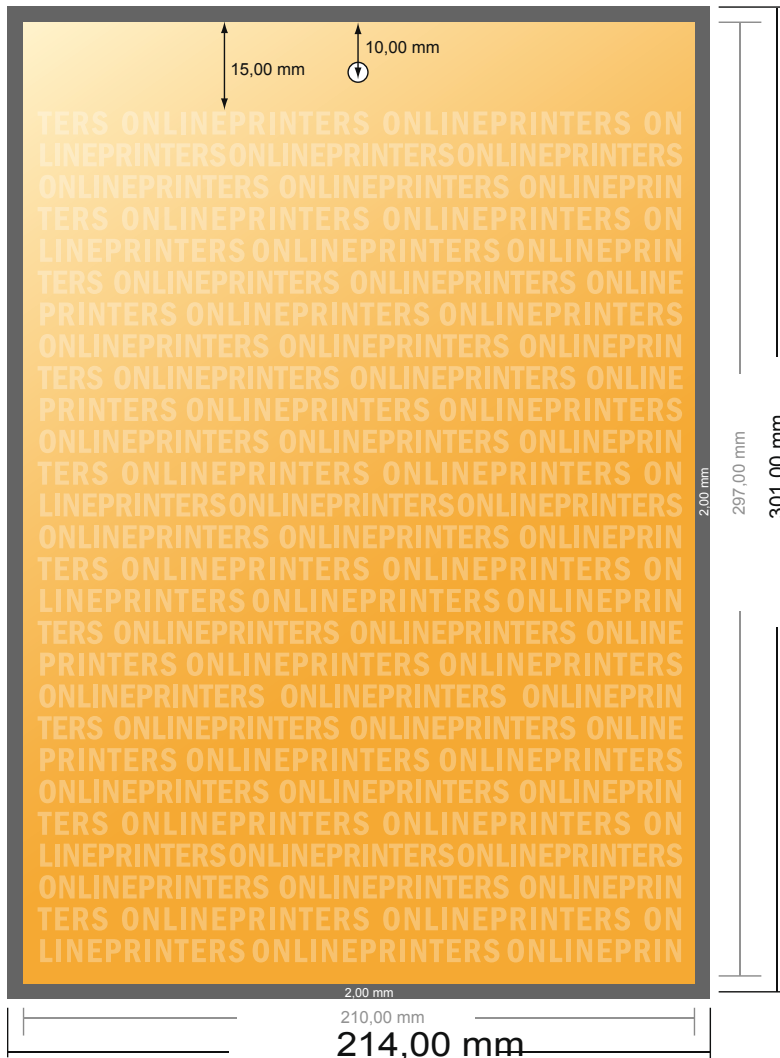

Muurkalenders gelijmd

DIN-A4 • Staand formaat

- Gegevensformaat (incl. 2,00 mm afloop): 21,40 x 30,10 cm
- Eindformaat: 21,00 x 29,70 cm
- **Veiligheidsmarge**
4 mm: afstand van de tekst/informatie tot aan de rand van het eindformaat: dit voorkomt dat bij het schoonsnijden teveel wordt uitgesneden.

Let op:

- Houd de snijmarge/afloop en de veiligheidsmarge zoals aangegeven aan.
- Geef achtergrondkleuren, afbeeldingen of grafisch materiaal tot aan de rand van het gegevensformaat vorm.
- Tijdens de productie kunnen door het snijden, stansen en vouwen toleranties optreden.
- Deze werktekening is niet op ware grootte.
- Informatie over het gegevensformaat/aanleverformaat vindt u onder het menupunt "Drukgegevens" op www.onlineprinters.nl