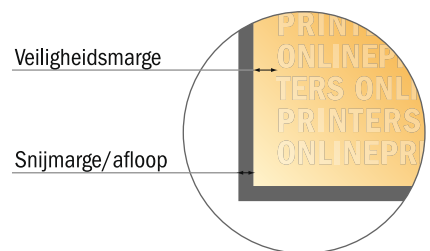

Visitekaartjes

8,5 x 5,5 cm

- Gegevensformaat (incl. 2,00 mm afloop): 8,90 x 5,90 cm
- Eindformaat: 8,50 x 5,50 cm
- De maten van voor- en achterkant zijn identiek.
- **Veiligheidsmarge**
4 mm: afstand van de tekst/informatie tot aan de rand van het eindformaat: dit voorkomt dat bij het schoonsnijden teveel wordt uitgesneden.

Let op:

- Houd de snijmarge/afloop en de veiligheidsmarge zoals aangegeven aan.
- Geef achtergrondkleuren, afbeeldingen of grafisch materiaal tot aan de rand van het gegevensformaat vorm.
- Tijdens de productie kunnen door het snijden, stansen en vouwen toleranties optreden.
- Deze werktekening is niet op ware grootte.
- Informatie over het gegevensformaat/aanleverformaat vindt u onder het menupunt "Drukgegevens" op www.onlineprinters.nl