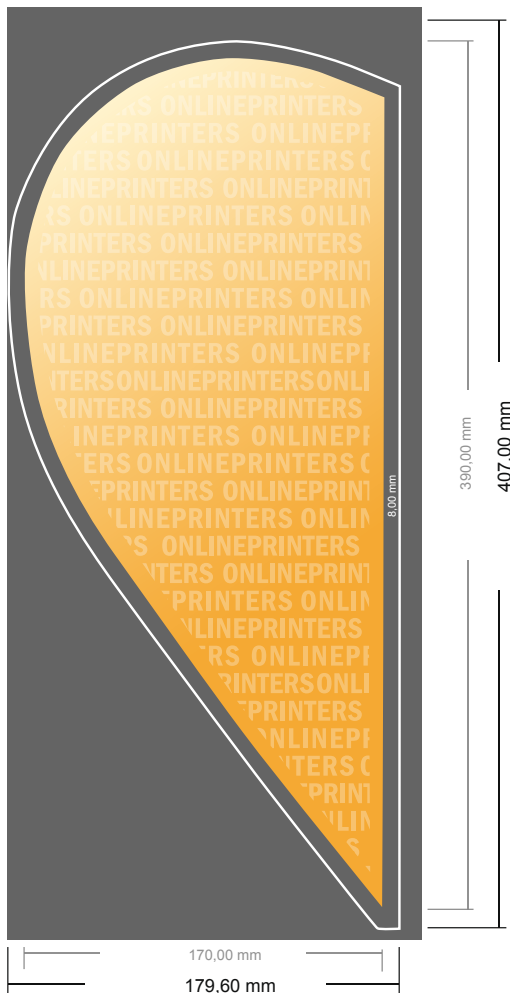

Tafelvlag

17,0 x 39,0 cm

- Gegevensformaat (incl. 8,00 mm afloop): 17,96 x 40,70 cm
- Eindformaat: 17,00 x 39,00 cm
- Systemafmetingen: 17,00 x 39,00 cm (zonder voet)
- **Veiligheidsmarge**
20 mm: afstand van de tekst/informatie tot aan de rand van het eindformaat: dit voorkomt dat bij het schoonsnijden teveel wordt uitgesneden.

Let op:

- Houd de snijmarge/afloop en de veiligheidsmarge zoals aangegeven aan.
- Geef achtergrondkleuren, afbeeldingen of grafisch materiaal tot aan de rand van het gegevensformaat vorm.
- Tijdens de productie kunnen door het snijden, stansen en vouwen toleranties optreden.
- Deze werktekening is niet op ware grootte.
- Informatie over het gegevensformaat/aanleverformaat vindt u onder het menupunt "Drukgegevens" op www.onlineprinters.nl