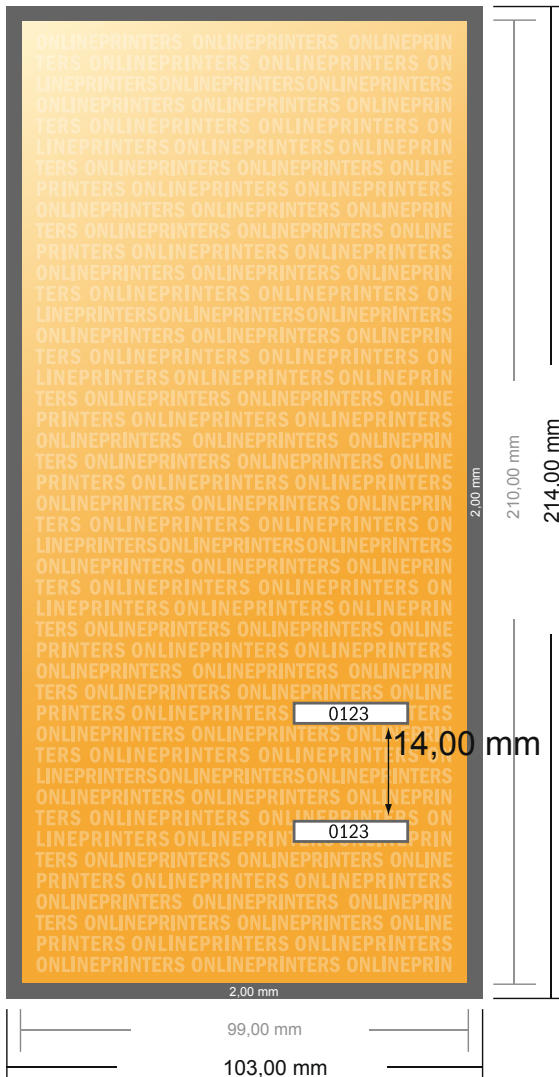

# Entreekaarten (beveiligd papier)

1/3 DIN-A4

- Gegevensformaat (incl. 2,00 mm afloop): 10,30 x 21,40 cm
- Eindformaat: 9,90 x 21,00 cm
- **Veiligheidsmarge**  
4 mm: afstand van de tekst/informatie tot aan de rand van het eindformaat: dit voorkomt dat bij het schoonsnijden teveel wordt uitgesneden.

## Let op:

- Houd de snijmarge/afloop en de veiligheidsmarge zoals aangegeven aan.
- Geef achtergrondkleuren, afbeeldingen of grafisch materiaal tot aan de rand van het gegevensformaat vorm.
- Tijdens de productie kunnen door het snijden, stansen en vouwen toleranties optreden.
- Deze werktekening is niet op ware grootte.
- Informatie over het gegevensformaat/aanleverformaat vindt u onder het menupunt "Drukgegevens" op [www.onlineprinters.nl](http://www.onlineprinters.nl)