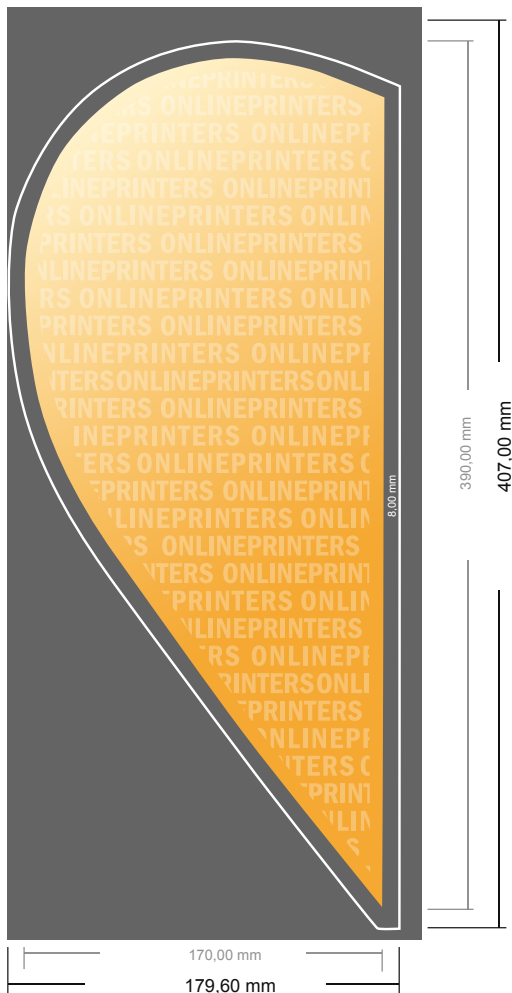

# Tafelvlag, alleen druk

17,0 x 39,0 cm

- Gegevensformaat (incl. 8,00 mm afloop): 17,96 x 40,70 cm
- Eindformaat: 17,00 x 39,00 cm
- Systemafmetingen: 17,00 x 39,00 cm (zonder voet)
- **Veiligheidsmarge**  
20 mm: afstand van de tekst/informatie tot aan de rand van het eindformaat: dit voorkomt dat bij het schoonsnijden teveel wordt uitgesneden.

## Let op:

- Houd de snijmarge/afloop en de veiligheidsmarge zoals aangegeven aan.
- Geef achtergrondkleuren, afbeeldingen of grafisch materiaal tot aan de rand van het gegevensformaat vorm.
- Tijdens de productie kunnen door het snijden, stansen en vouwen toleranties optreden.
- Deze werktekening is niet op ware grootte.
- Informatie over het gegevensformaat/aanleverformaat vindt u onder het menupunt "Drukgegevens" op [www.onlineprinters.nl](http://www.onlineprinters.nl)