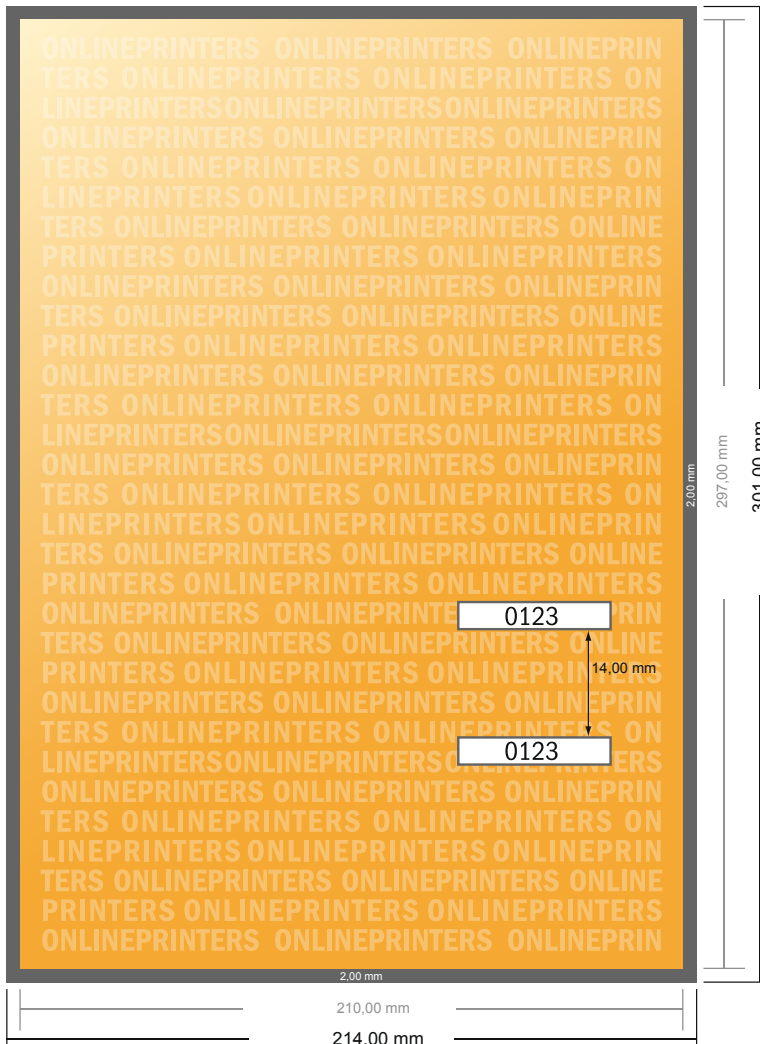

Entreekaarten (beveiligd papier)

DIN-A4

- Gegevensformaat (incl. 2,00 mm afloop): 21,40 x 30,10 cm
- Eindformaat: 21,00 x 29,70 cm
- **Veiligheidsmarge**
4 mm: afstand van de tekst/informatie tot aan de rand van het eindformaat: dit voorkomt dat bij het schoonsnijden teveel wordt uitgesneden.

Let op:

- Houd de snijmarge/afloop en de veiligheidsmarge zoals aangegeven aan.
- Geef achtergrondkleuren, afbeeldingen of grafisch materiaal tot aan de rand van het gegevensformaat vorm.
- Tijdens de productie kunnen door het snijden, stansen en vouwen toleranties optreden.
- Deze werktekening is niet op ware grootte.
- Informatie over het gegevensformaat/aanleverformaat vindt u onder het menupunt "Drukgegevens" op www.onlineprinters.nl