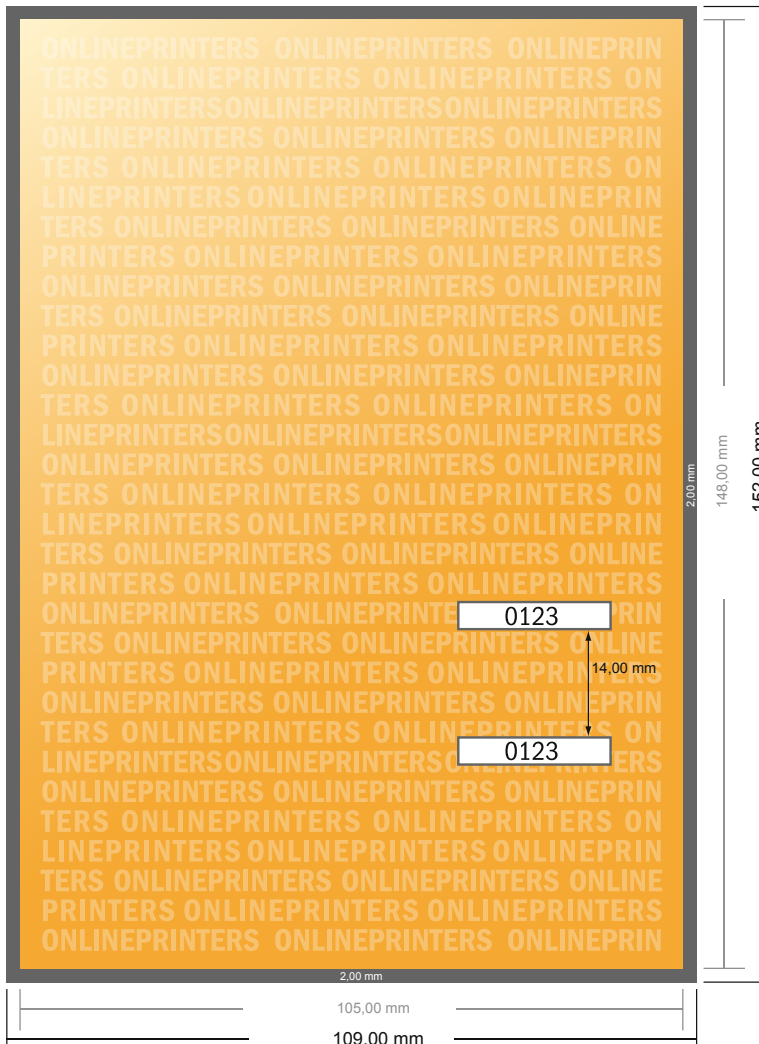

## Entreekaarten (beveiligd papier)

DIN-A6

- Gegevensformaat (incl. 2,00 mm afloop): 10,90 x 15,20 cm
- Eindformaat: 10,50 x 14,80 cm
- **Veiligheidsmarge**  
4 mm: afstand van de tekst/informatie tot aan de rand van het eindformaat: dit voorkomt dat bij het schoonsnijden teveel wordt uitgesneden.

### Let op:

- Houd de snijmarge/afloop en de veiligheidsmarge zoals aangegeven aan.
- Geef achtergrondkleuren, afbeeldingen of grafisch materiaal tot aan de rand van het gegevensformaat vorm.
- Tijdens de productie kunnen door het snijden, stansen en vouwen toleranties optreden.
- Deze werktekening is niet op ware grootte.
- Informatie over het gegevensformaat/aanleverformaat vindt u onder het menupunt "Drukgegevens" op [www.onlineprinters.nl](http://www.onlineprinters.nl)