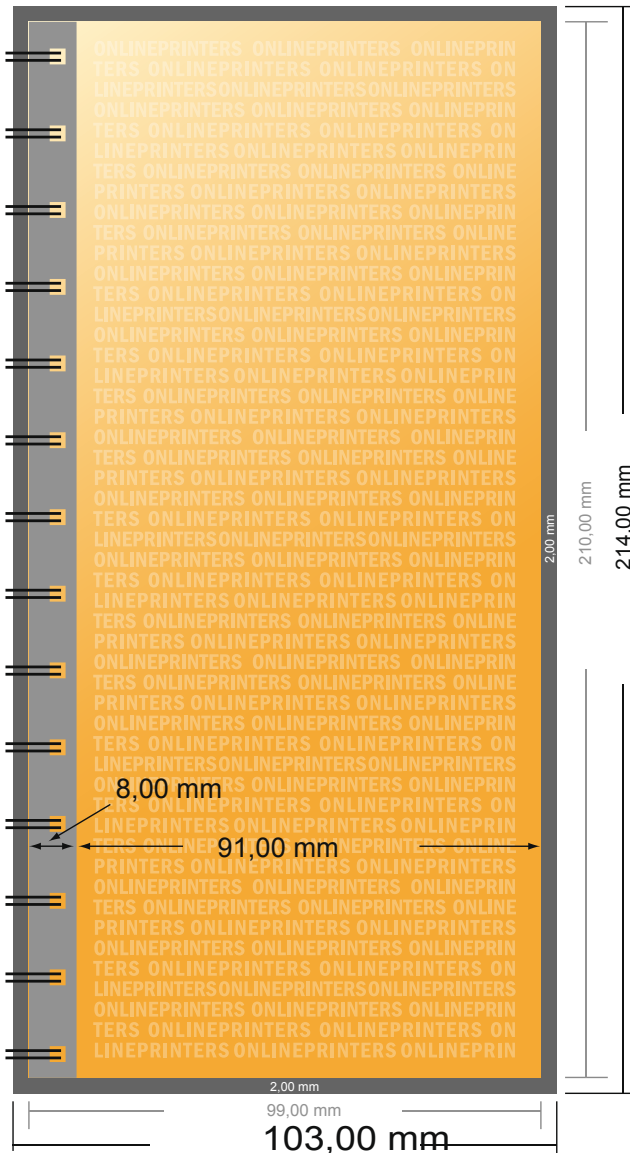

# Schrijfblokken met spiraalbinding

DIN-lang • Staand formaat

- Gegevensformaat (incl. 2,00 mm afloop): 10,30 x 21,40 cm
- Eindformaat: 9,90 x 21,00 cm
- **Veiligheidsmarge**  
4 mm: afstand van de tekst/informatie tot aan de rand van het eindformaat: dit voorkomt dat bij het schoonsnijden teveel wordt uitgesneden.

## Let op:

- Houd de snijmarge/afloop en de veiligheidsmarge zoals aangegeven aan.
- Geef achtergrondkleuren, afbeeldingen of grafisch materiaal tot aan de rand van het gegevensformaat vorm.
- Tijdens de productie kunnen door het snijden, stansen en vouwen toleranties optreden.
- Deze werktekening is niet op ware grootte.
- Informatie over het gegevensformaat/aanleverformaat vindt u onder het menupunt "Drukgegevens" op [www.onlineprinters.nl](http://www.onlineprinters.nl)