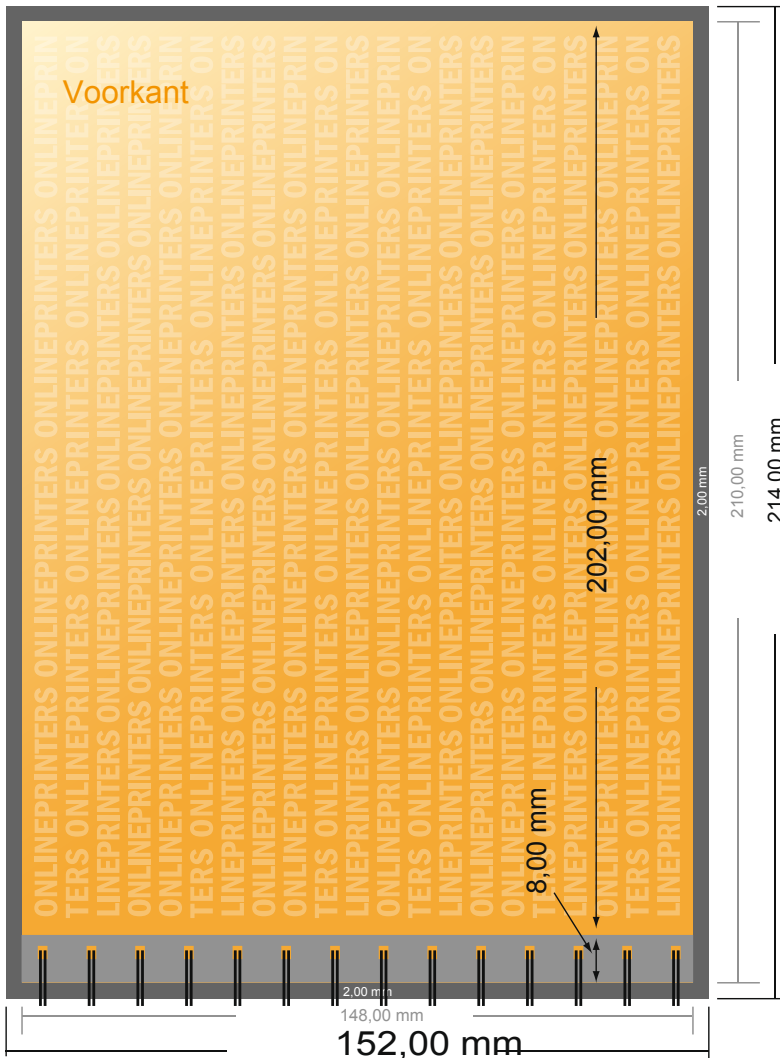

# Schrijfblokken met spiraalbinding

DIN-A5 • Liggend formaat

- Gegevensformaat (incl. 2,00 mm afloop): 21,40 x 15,20 cm
- Eindformaat: 21,00 x 14,80 cm
- **Veiligheidsmarge**  
4 mm: afstand van de tekst/informatie tot aan de rand van het eindformaat: dit voorkomt dat bij het schoonsnijden teveel wordt uitgesneden.

## Let op:

- Houd de snijmarge/afloop en de veiligheidsmarge zoals aangegeven aan.
- Geef achtergrondkleuren, afbeeldingen of grafisch materiaal tot aan de rand van het gegevensformaat vorm.
- Tijdens de productie kunnen door het snijden, stansen en vouwen toleranties optreden.
- Deze werktekening is niet op ware grootte.
- Informatie over het gegevensformaat/aanleverformaat vindt u onder het menupunt "Drukgegevens" op [www.onlineprinters.nl](http://www.onlineprinters.nl)