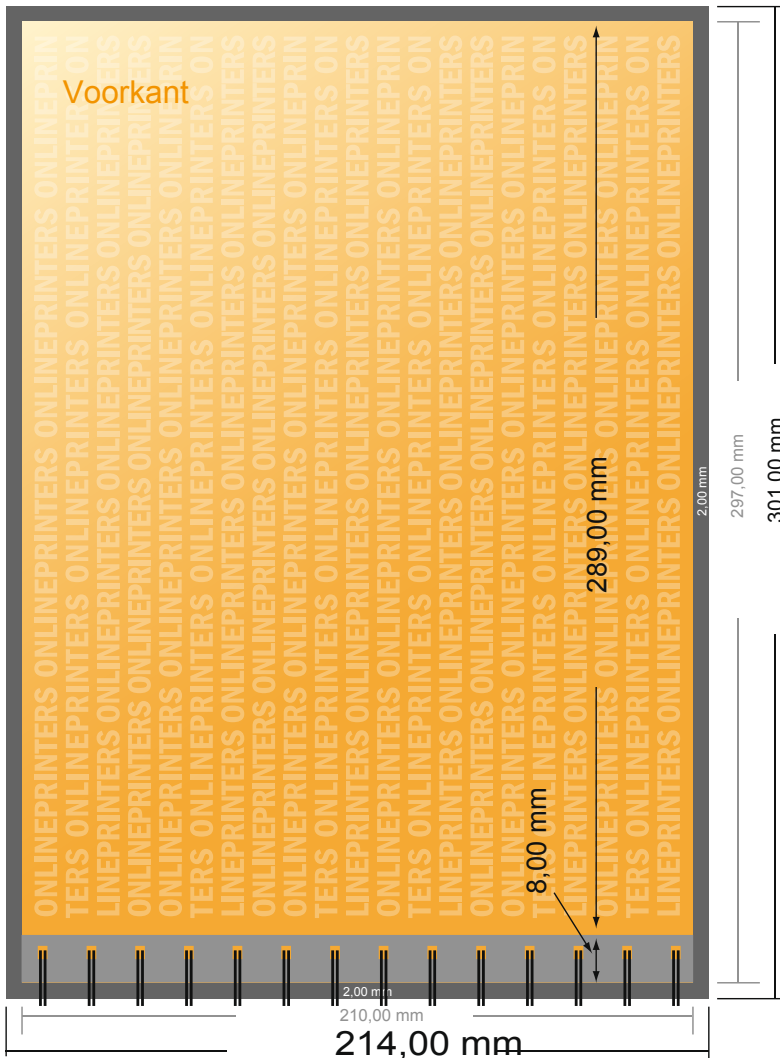

Schrijfblokken met spiraalbinding

DIN-A4 • Liggend formaat

- **Gegevensformaat** (incl. 2,00 mm afloop): 30,10 x 21,40 cm
- **Eindformaat:** 29,70 x 21,00 cm
- **Veiligheidsmarge**
4 mm: afstand van de tekst/informatie tot aan de rand van het eindformaat: dit voorkomt dat bij het schoonsnijden teveel wordt uitgesneden.

Let op:

- Houd de snijmarge/afloop en de veiligheidsmarge zoals aangegeven aan.
- Geef achtergrondkleuren, afbeeldingen of grafisch materiaal tot aan de rand van het gegevensformaat vorm.
- Tijdens de productie kunnen door het snijden, stansen en vouwen toleranties optreden.
- Deze werktekening is niet op ware grootte.
- Informatie over het gegevensformaat/aanleverformaat vindt u onder het menupunt "Drukgegevens" op www.onlineprinters.nl