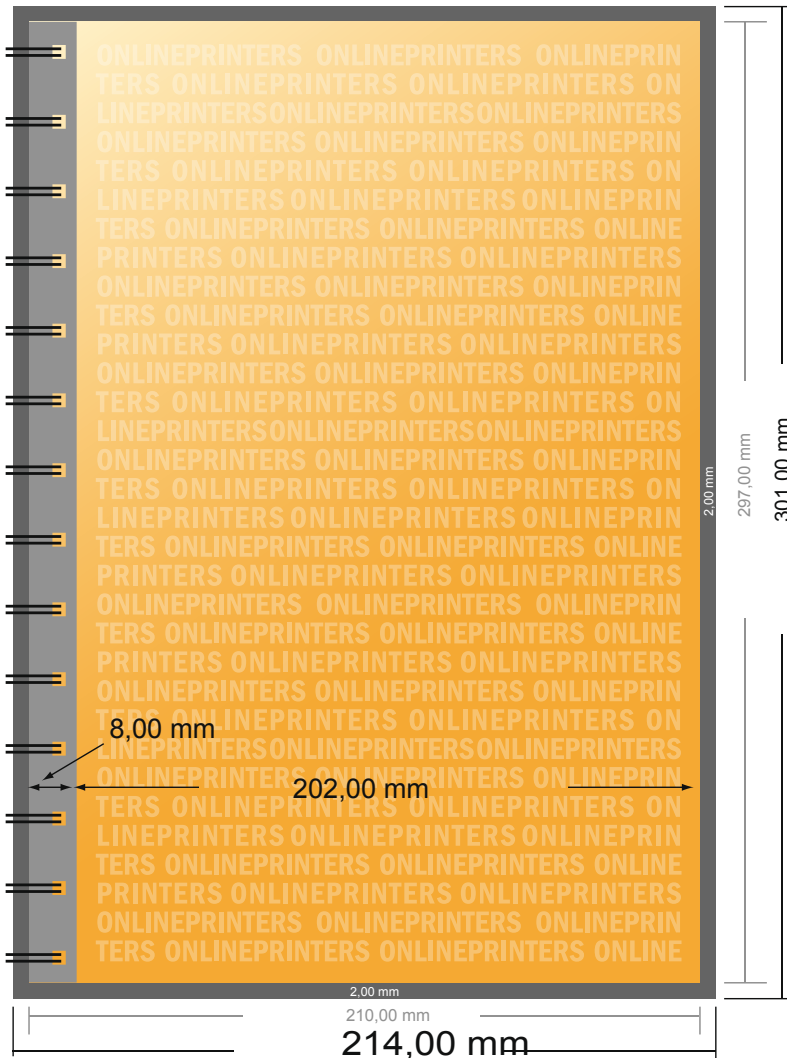

Schrijfblokken met spiraalbinding

DIN-A4 • Staand formaat

- Gegevensformaat (incl. 2,00 mm afloop): 21,40 x 30,10 cm
- Eindformaat: 21,00 x 29,70 cm
- **Veiligheidsmarge**
4 mm: afstand van de tekst/informatie tot aan de rand van het eindformaat: dit voorkomt dat bij het schoonsnijden teveel wordt uitgesneden.

Let op:

- Houd de snijmarge/afloop en de veiligheidsmarge zoals aangegeven aan.
- Geef achtergrondkleuren, afbeeldingen of grafisch materiaal tot aan de rand van het gegevensformaat vorm.
- Tijdens de productie kunnen door het snijden, stansen en vouwen toleranties optreden.
- Deze werktekening is niet op ware grootte.
- Informatie over het gegevensformaat/aanleverformaat vindt u onder het menupunt "Drukgegevens" op www.onlineprinters.nl