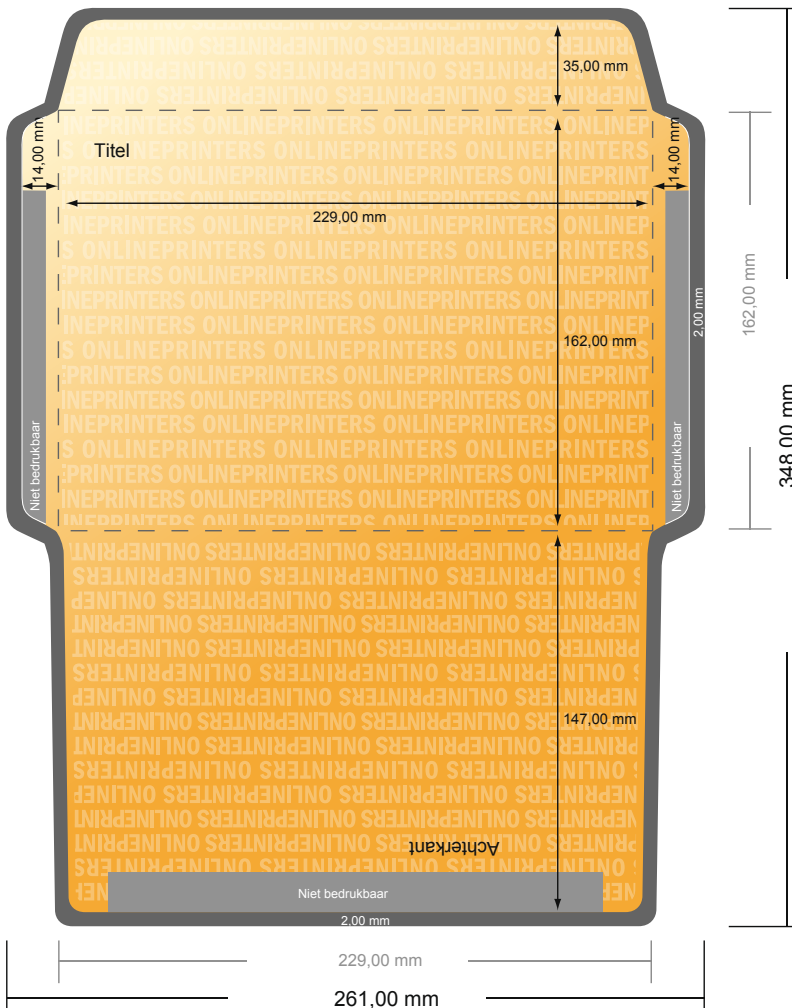

# Enveloppen couverteerbaar

DIN-C5 • zonder venster

- Gegevensformaat (incl. 2,00 mm afloop): 26,10 x 34,80 cm
- Eindformaat: 22,90 x 16,20 cm
- Bedrukbaar gedeelte: 25,70 x 34,40 cm
- De maten van voor- en achterkant zijn identiek.
- **Veiligheidsmarge**  
4 mm: afstand van de tekst/informatie tot aan de rand van het eindformaat: dit voorkomt dat bij het schoonsnijden teveel wordt uitgesneden.

## Let op:

- Houd de snijmarge/afloop en de veiligheidsmarge zoals aangegeven aan.
- Geef achtergrondkleuren, afbeeldingen of grafisch materiaal tot aan de rand van het gegevensformaat vorm.
- Tijdens de productie kunnen door het snijden, stansen en vouwen toleranties optreden.
- Deze werktekening is niet op ware grootte.
- Informatie over het gegevensformaat/aanleverformaat vindt u onder het menupunt "Drukgegevens" op [www.onlineprinters.nl](http://www.onlineprinters.nl)