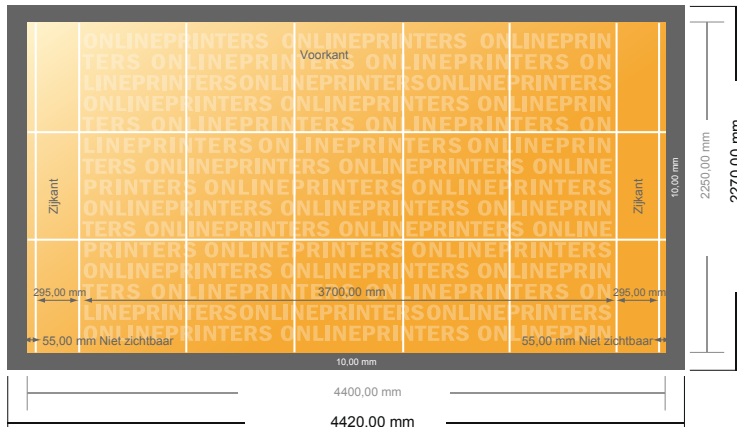

Vouwdisplay incl. druk

370,0 x 225,0 cm

- Gegevensformaat (inkl. 10,00 mm overlap): 442,00 x 227,00 cm

- Eindformaat (open): 440,00 x 225,00 cm

- Eindformaat (gesloten): 370,00 x 225,00 cm

- **Veiligheidsmarge**

50 mm: afstand van de tekst/informatie tot aan de rand van het eindformaat: dit voorkomt dat bij het schoonsnijden teveel wordt uitgesneden.

Let op:

- Houd de snijmarge/afloop en de veiligheidsmarge zoals aangegeven aan.
- Geef achtergrondkleuren, afbeeldingen of grafisch materiaal tot aan de rand van het gegevensformaat vorm.
- Tijdens de productie kunnen door het snijden, stansen en vouwen toleranties optreden.
- Deze werktekening is niet op ware grootte.
- Informatie over het gegevensformaat/aanleverformaat vindt u onder het menupunt "Drukgegevens" op www.onlineprinters.nl