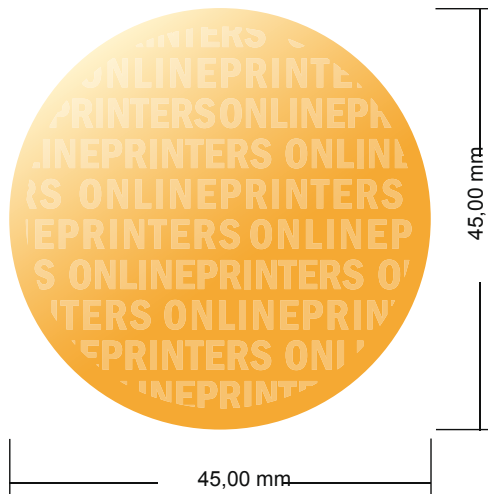

Stempelplaatje voor Professional

rond, 4,5 cm doorsnede

- Gegevensformaat:
4,50 x 4,50 cm
- Eindformaat:
4,50 x 4,50 cm

Let op:

- Deze werktekening is niet op ware grootte.
- Informatie over het gegevensformaat/aanleverformaat vindt u onder het menupunt "Drukgegevens" op www.onlineprinters.nl