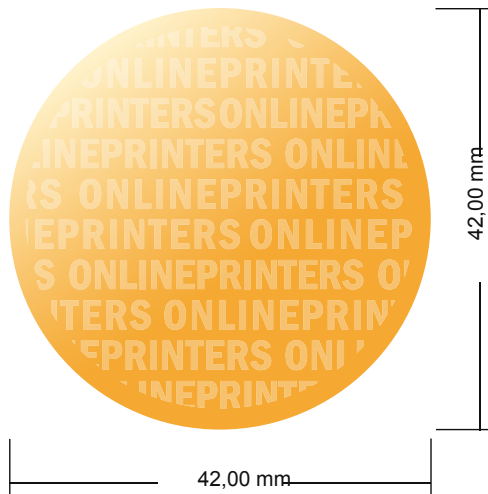

## Stempelplaatje voor Printy

rond, 4,2 cm doorsnede

- Gegevensformaat:  
4,20 x 4,20 cm
- Eindformaat:  
4,20 x 4,20 cm

### Let op:

- Deze werktekening is niet op ware grootte.
- Informatie over het gegevensformaat/aanleverformaat vindt u onder het menupunt "Drukgegevens" op [www.onlineprinters.nl](http://www.onlineprinters.nl)