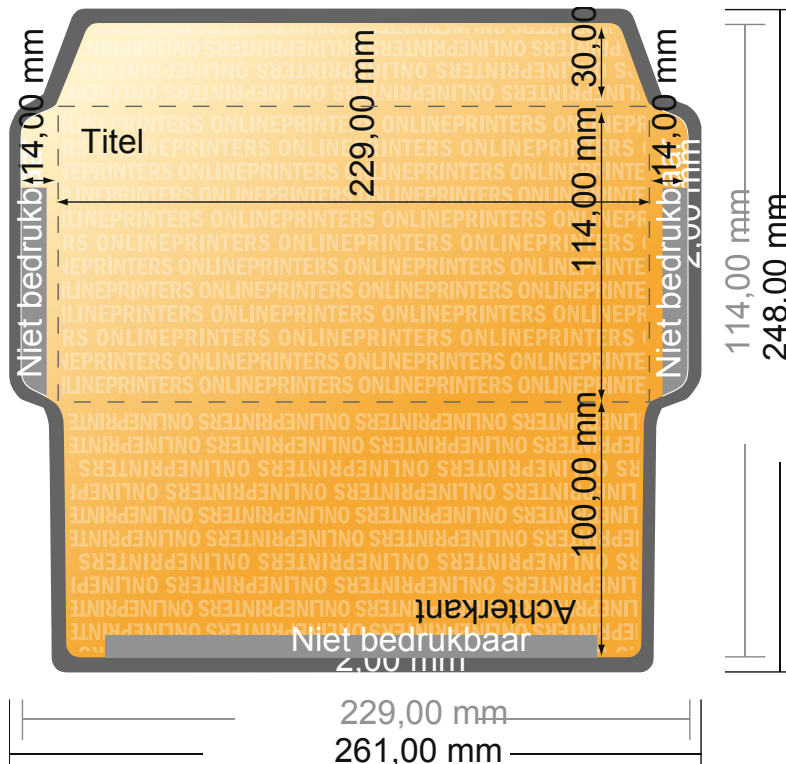

## Enveloppen couverteerbaar

DIN C6/5 • zonder venster

- Gegevensformaat (incl. 2,00 mm afloop): 26,10 x 24,80 cm
- Eindformaat: 22,90 x 11,40 cm
- Bedrukbaar gedeelte: 26,10 x 24,80 cm
- De maten van voor- en achterkant zijn identiek.
- **Veiligheidsmarge**  
4 mm: afstand van de tekst/informatie tot aan de rand van het eindformaat: dit voorkomt dat bij het schoonsnijden teveel wordt uitgesneden.

### Let op:

- Houd de snijmarge/afloop en de veiligheidsmarge zoals aangegeven aan.
- Geef achtergrondkleuren, afbeeldingen of grafisch materiaal tot aan de rand van het gegevensformaat vorm.
- Tijdens de productie kunnen door het snijden, stansen en vouwen toleranties optreden.
- Deze werktekening is niet op ware grootte.
- Informatie over het gegevensformaat/aanleverformaat vindt u onder het menupunt "Drukgegevens" op [www.onlineprinters.nl](http://www.onlineprinters.nl)