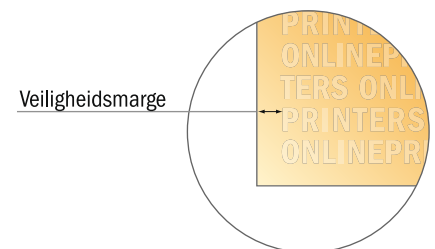

# Enveloppen

DIN-C4 • zonder venster

- Gegevensformaat:  
32,40 x 21,90 cm
- Eindformaat:  
32,40 x 22,90 cm
- Bedrukbaar gedeelte:  
32,40 x 21,90 cm
- **Veiligheidsmarge**  
4 mm: afstand van de tekst/  
informatie tot aan de rand van het  
eindformaat: dit voorkomt dat bij  
het schoonsnijden teveel wordt  
uitgesneden.

## Let op:

- Houd de snijmarge/afloop en de veiligheidsmarge zoals aangegeven aan.
- Geef achtergrondkleuren, afbeeldingen of grafisch materiaal tot aan de rand van het gegevensformaat vorm.
- Tijdens de productie kunnen door het snijden, stansen en vouwen toleranties optreden.
- Deze werktekening is niet op ware grootte.
- Informatie over het gegevensformaat/aanleverformaat vindt u onder het menupunt "Drukgegevens" op [www.onlineprinters.nl](http://www.onlineprinters.nl)