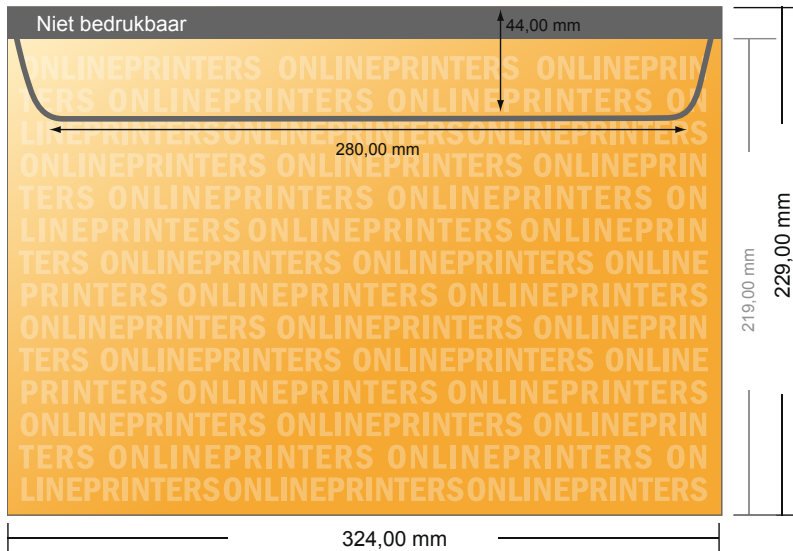

# Enveloppen

DIN-C4 • zonder venster

- Gegevensformaat:  
32,40 x 21,90 cm
- Eindformaat:  
32,40 x 22,90 cm
- Bedrukbaar gedeelte:  
32,40 x 21,90 cm
- **Veiligheidsmarge**  
4 mm: afstand van de tekst/  
informatie tot aan de rand van het  
eindformaat: dit voorkomt dat bij  
het schoonsnijden teveel wordt  
uitgesneden.

## Let op:

- Houd de snijmarge/afloop en de veiligheidsmarge zoals aangegeven aan.
- Geef achtergrondkleuren, afbeeldingen of grafisch materiaal tot aan de rand van het gegevensformaat vorm.
- Tijdens de productie kunnen door het snijden, stansen en vouwen toleranties optreden.
- Deze werktekening is niet op ware grootte.
- Informatie over het gegevensformaat/aanleverformaat vindt u onder het menupunt "Drukgegevens" op [www.onlineprinters.nl](http://www.onlineprinters.nl)