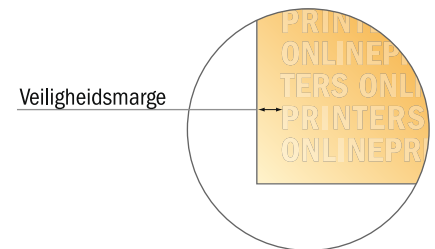

## Let op:

- Houd de snijmarge/afloop en de veiligheidsmarge zoals aangegeven aan.
- Geef achtergrondkleuren, afbeeldingen of grafisch materiaal tot aan de rand van het gegevensformaat vorm.
- Tijdens de productie kunnen door het snijden, stansen en vouwen toleranties optreden.
- Deze werktekening is niet op ware grootte.
- Informatie over het gegevensformaat/aanleverformaat vindt u onder het menupunt "Drukgegevens" op [www.onlineprinters.nl](http://www.onlineprinters.nl)

# Enveloppen

DIN-C4 • zonder venster

- Gegevensformaat:  
32,40 x 21,90 cm
- Eindformaat:  
32,40 x 22,90 cm
- Bedrukbaar gedeelte:  
32,40 x 21,90 cm
- **Veiligheidsmarge**  
4 mm: afstand van de tekst/  
informatie tot aan de rand van het  
eindformaat: dit voorkomt dat bij  
het schoonsnijden teveel wordt  
uitgesneden.