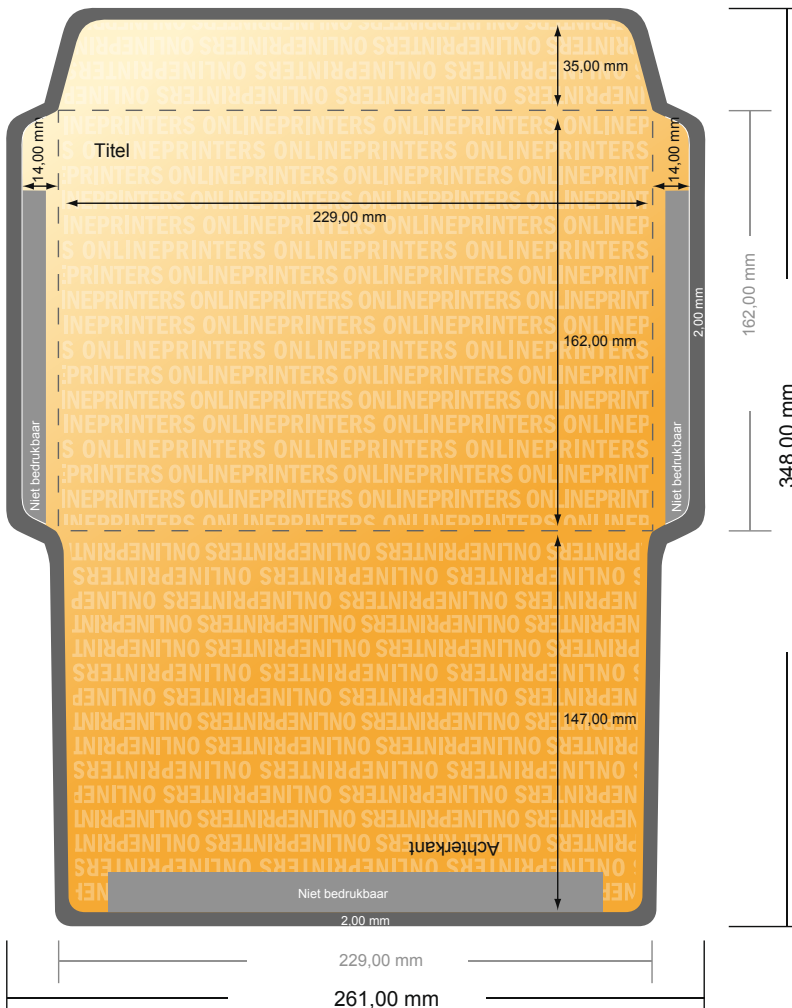

Enveloppen

DIN-C5 • zonder venster

- Gegevensformaat (incl. 2,00 mm afloop): 26,10 x 34,80 cm
- Eindformaat: 22,90 x 16,20 cm
- Bedrukbaar gedeelte: 25,70 x 34,40 cm
- De maten van voor- en achterkant zijn identiek.
- **Veiligheidsmarge**
4 mm: afstand van de tekst/informatie tot aan de rand van het eindformaat: dit voorkomt dat bij het schoonsnijden teveel wordt uitgesneden.

Let op:

- Houd de snijmarge/afloop en de veiligheidsmarge zoals aangegeven aan.
- Geef achtergrondkleuren, afbeeldingen of grafisch materiaal tot aan de rand van het gegevensformaat vorm.
- Tijdens de productie kunnen door het snijden, stansen en vouwen toleranties optreden.
- Deze werktekening is niet op ware grootte.
- Informatie over het gegevensformaat/aanleverformaat vindt u onder het menupunt "Drukgegevens" op www.onlineprinters.nl