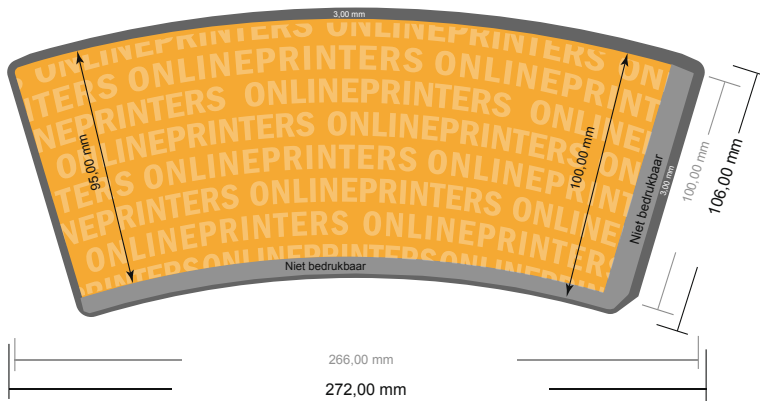

Kartonnen drinkbekers

300 ml

- Gegevensformaat (incl. 3,00 mm afloop): 27,20 x 10,60 cm
- Eindformaat (open): 26,60 x 10,00 cm
- Bedrukbaar gedeelte: 25,60 x 8,70 cm
- **Veiligheidsmarge**
4 mm: afstand van de tekst/informatie tot aan de rand van het eindformaat: dit voorkomt dat bij het schoonsnijden teveel wordt uitgesneden.

Let op:

- Houd de snijmarge/afloop en de veiligheidsmarge zoals aangegeven aan.
- Geef achtergrondkleuren, afbeeldingen of grafisch materiaal tot aan de rand van het gegevensformaat vorm.
- Tijdens de productie kunnen door het snijden, stansen en vouwen toleranties optreden.
- Deze werktekening is niet op ware grootte.
- Informatie over het gegevensformaat/aanleverformaat vindt u onder het menupunt "Drukgegevens" op www.onlineprinters.nl