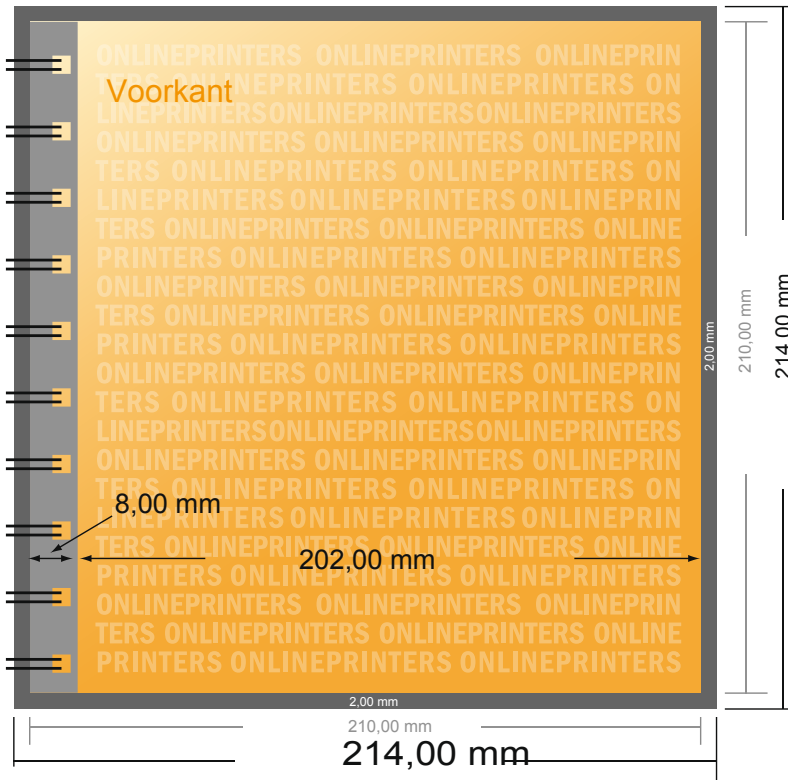

Menu-/drankenkaarten

A4-vierkant

- Gegevensformaat (incl. 2,00 mm afloop): 21,40 x 21,40 cm
- Eindformaat: 21,00 x 21,00 cm
- **Veiligheidsmarge**
5.00 mm: afstand van de tekst/informatie tot aan de rand van het eindformaat: dit voorkomt dat bij het schoonsnijden teveel wordt uitgesneden.

Let op:

- Houd de snijmarge/afloop en de veiligheidsmarge zoals aangegeven aan.
- Geef achtergrondkleuren, afbeeldingen of grafisch materiaal tot aan de rand van het gegevensformaat vorm.
- Tijdens de productie kunnen door het snijden, stansen en vouwen toleranties optreden.
- Deze werktekening is niet op ware grootte.
- Informatie over het gegevensformaat/aanleverformaat vindt u onder het menupunt "Drukgegevens" op www.onlineprinters.nl