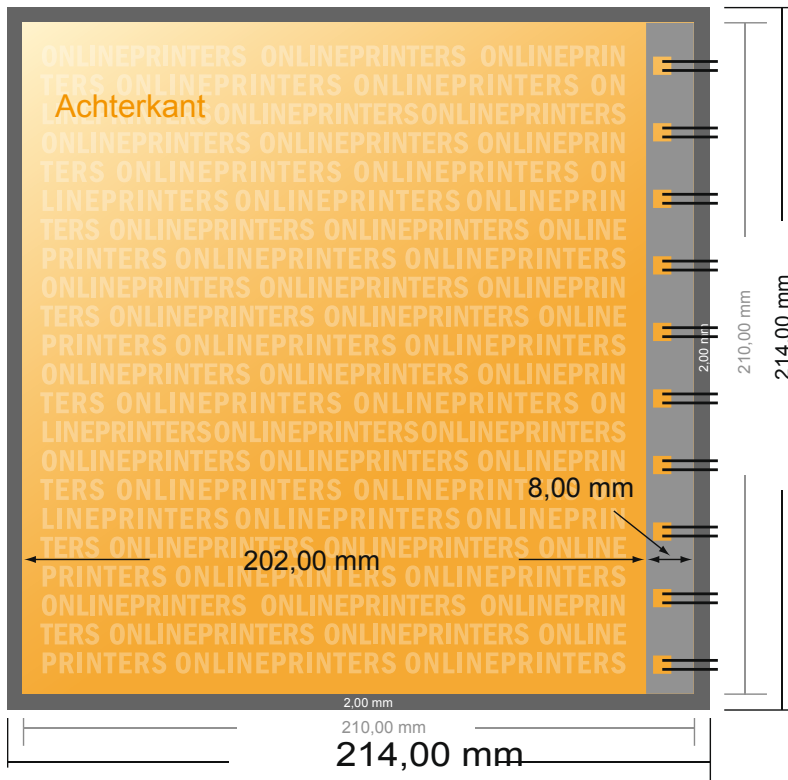

Menu-/drankenkaarten

A4-vierkant

- Gegevensformaat (incl. 2,00 mm afloop): 21,40 x 21,40 cm
- Eindformaat: 21,00 x 21,00 cm
- **Veiligheidsmarge**
5.00 mm: afstand van de tekst/informatie tot aan de rand van het eindformaat: dit voorkomt dat bij het schoonsnijden teveel wordt uitgesneden.

Let op:

- Houd de snijmarge/afloop en de veiligheidsmarge zoals aangegeven aan.
- Geef achtergrondkleuren, afbeeldingen of grafisch materiaal tot aan de rand van het gegevensformaat vorm.
- Tijdens de productie kunnen door het snijden, stansen en vouwen toleranties optreden.
- Deze werktekening is niet op ware grootte.
- Informatie over het gegevensformaat/aanleverformaat vindt u onder het menupunt "Drukgegevens" op www.onlineprinters.nl