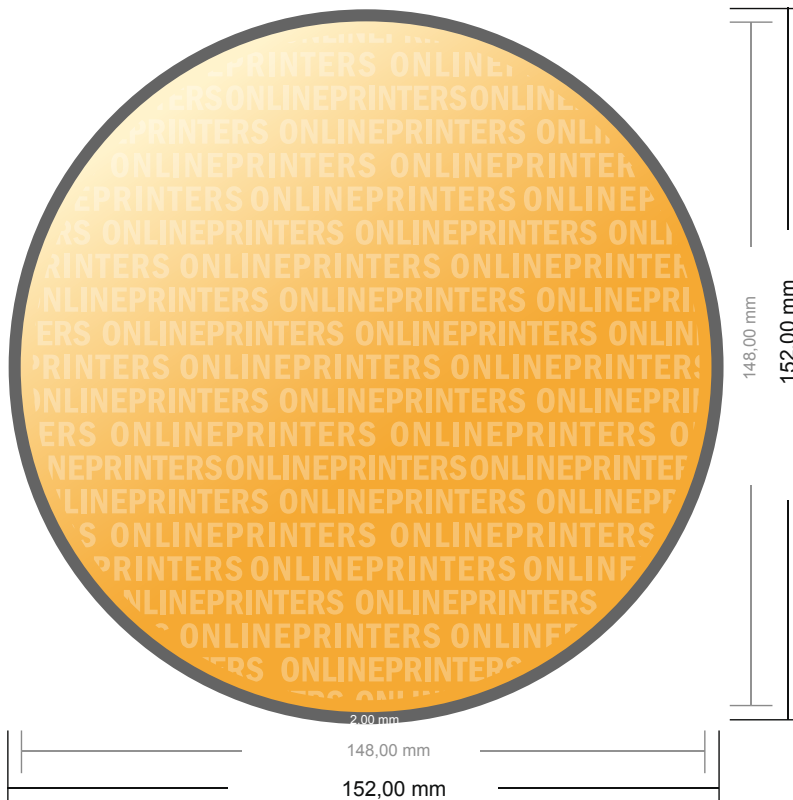

## Postkaarten

rond, 14,8 cm doorsnede

- Gegevensformaat (incl. 2,00 mm afloop): 15,20 x 15,20 cm
- Eindformaat: 14,80 x 14,80 cm
- De maten van voor- en achterkant zijn identiek.
- **Veiligheidsmarge**  
4 mm: afstand van de tekst/informatie tot aan de rand van het eindformaat: dit voorkomt dat bij het schoonsnijden teveel wordt uitgesneden.

### Let op:

- Houd de snijmarge/afloop en de veiligheidsmarge zoals aangegeven aan.
- Geef achtergrondkleuren, afbeeldingen of grafisch materiaal tot aan de rand van het gegevensformaat vorm.
- Tijdens de productie kunnen door het snijden, stansen en vouwen toleranties optreden.
- Deze werktekening is niet op ware grootte.
- Informatie over het gegevensformaat/aanleverformaat vindt u onder het menupunt "Drukgegevens" op [www.onlineprinters.nl](http://www.onlineprinters.nl)