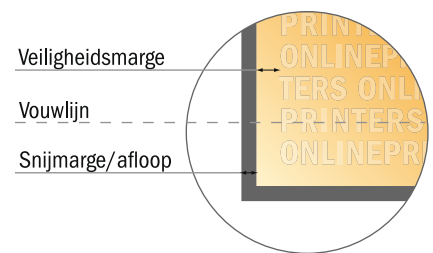

Vouwkaarten liggend formaat

maxi • Enkele vouw • 4 Pagina's

- Gegevensformaat (incl. 2,00 mm afloop): 47,40 x 12,90 cm
- Eindformaat (open): 47,00 x 12,50 cm
- Eindformaat (gesloten): 23,50 x 12,50 cm
- **Veiligheidsmarge**
4 mm: afstand van de tekst/informatie tot aan de rand van het eindformaat: dit voorkomt dat bij het schoonsnijden teveel wordt uitgesneden.

Let op:

- Houd de snijmarge/afloop en de veiligheidsmarge zoals aangegeven aan.
- Geef achtergrondkleuren, afbeeldingen of grafisch materiaal tot aan de rand van het gegevensformaat vorm.
- Tijdens de productie kunnen door het snijden, stansen en vouwen toleranties optreden.
- Deze werktekening is niet op ware grootte.
- Informatie over het gegevensformaat/aanleverformaat vindt u onder het menupunt "Drukgegevens" op www.onlineprinters.nl Pagina 2 van 2