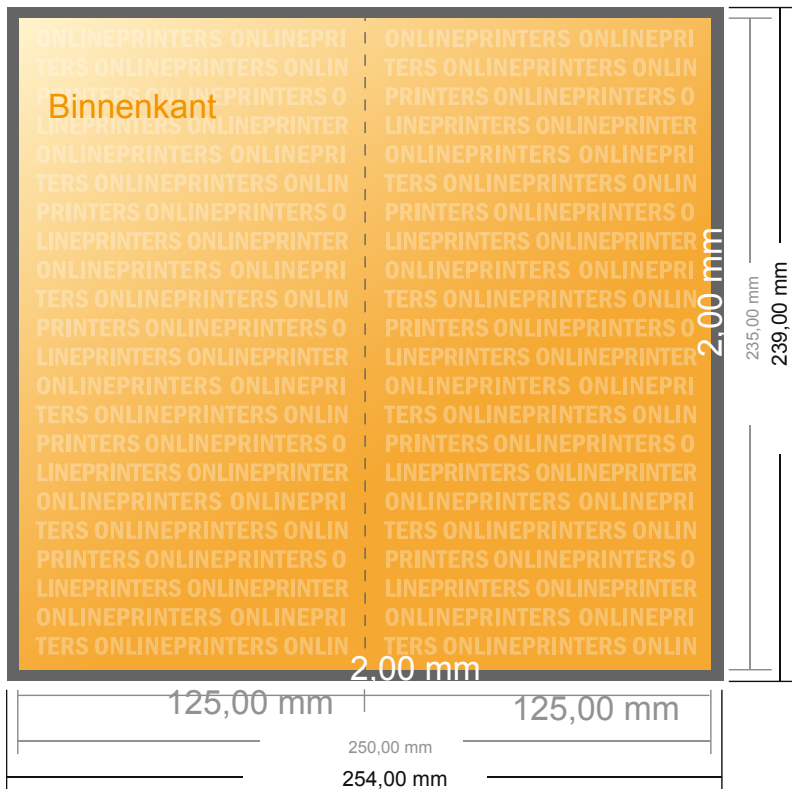

Vouwkaarten stand formaat

maxi • Enkele vouw • 4 Pagina's

- Gegevensformaat (incl. 2,00 mm afloop): 25,40 x 23,90 cm
- Eindformaat (open): 25,00 x 23,50 cm
- Eindformaat (gesloten): 12,50 x 23,50 cm
- **Veiligheidsmarge**
4 mm: afstand van de tekst/informatie tot aan de rand van het eindformaat: dit voorkomt dat bij het schoonsnijden teveel wordt uitgesneden.

Let op:

- Houd de snijmarge/afloop en de veiligheidsmarge zoals aangegeven aan.
- Geef achtergrondkleuren, afbeeldingen of grafisch materiaal tot aan de rand van het gegevensformaat vorm.
- Tijdens de productie kunnen door het snijden, stansen en vouwen toleranties optreden.
- Deze werktekening is niet op ware grootte.
- Informatie over het gegevensformaat/aanleverformaat vindt u onder het menupunt "Drukgegevens" op www.onlineprinters.nl