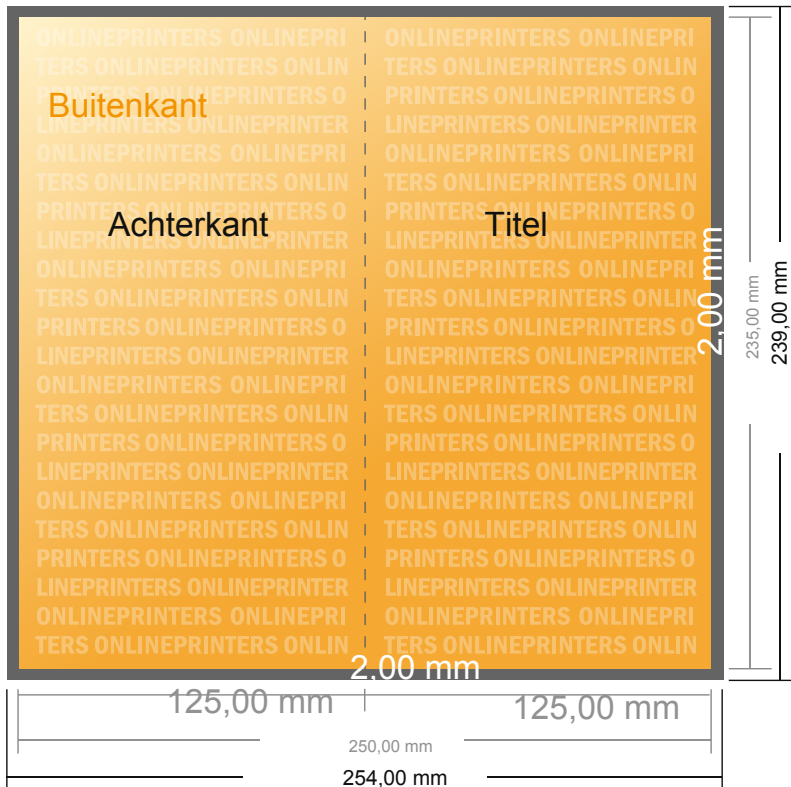

Vouwkaarten stand formaat

maxi • Enkele vouw • 4 Pagina's

- Gegevensformaat (incl. 2,00 mm afloop): 25,40 x 23,90 cm
- Eindformaat (open): 25,00 x 23,50 cm
- Eindformaat (gesloten): 12,50 x 23,50 cm
- **Veiligheidsmarge**
4 mm: afstand van de tekst/informatie tot aan de rand van het eindformaat: dit voorkomt dat bij het schoonsnijden teveel wordt uitgesneden.

Let op:

- Houd de snijmarge/afloop en de veiligheidsmarge zoals aangegeven aan.
- Geef achtergrondkleuren, afbeeldingen of grafisch materiaal tot aan de rand van het gegevensformaat vorm.
- Tijdens de productie kunnen door het snijden, stansen en vouwen toleranties optreden.
- Deze werktekening is niet op ware grootte.
- Informatie over het gegevensformaat/aanleverformaat vindt u onder het menupunt "Drukgegevens" op www.onlineprinters.nl