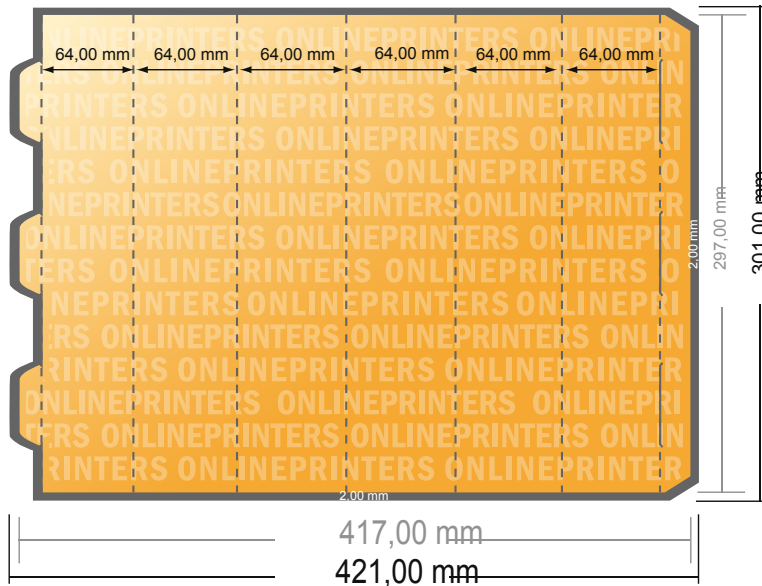

## Tafeldisplays

6-kant groot • Staand formaat

- **Gegevensformaat**  
(incl. 2,00 mm afloop):  
42,10 x 30,10 cm
- **Eindformaat (open):**  
41,70 x 29,70 cm
- **Eindformaat (gesloten):**  
6,40 x 29,70 cm
- **Veiligheidsmarge**  
4 mm: afstand van de tekst/  
informatie tot aan de rand van het  
eindformaat: dit voorkomt dat bij  
het schoonsnijden teveel wordt  
uitgesneden.

### Let op:

- Houd de snijmarge/afloop en de veiligheidsmarge zoals aangegeven aan.
- Geef achtergrondkleuren, afbeeldingen of grafisch materiaal tot aan de rand van het gegevensformaat vorm.
- Tijdens de productie kunnen door het snijden, stansen en vouwen toleranties optreden.
- Deze werktekening is niet op ware grootte.
- Informatie over het gegevensformaat/aanleverformaat vindt u onder het menupunt "Drukgegevens" op [www.onlineprinters.nl](http://www.onlineprinters.nl)