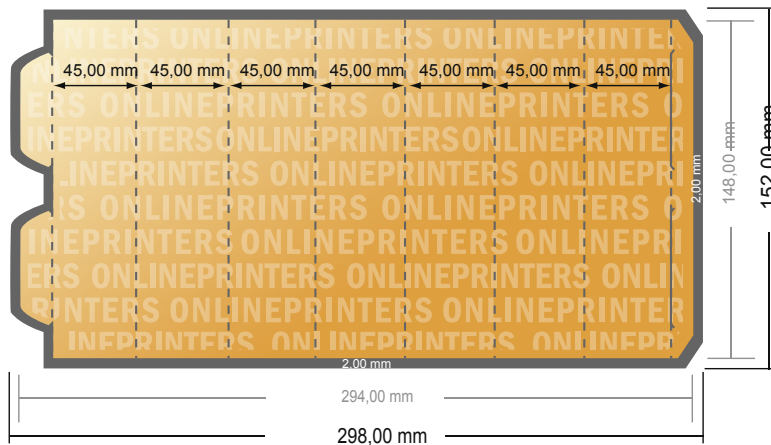

Tafeldisplays

6-kant klein • Staand formaat

- Gegevensformaat (incl. 2,00 mm afloop): 29,80 x 15,20 cm
- Eindformaat (open): 29,40 x 14,80 cm
- Eindformaat (gesloten): 4,50 x 14,80 cm
- **Veiligheidsmarge**
4 mm: afstand van de tekst/informatie tot aan de rand van het eindformaat: dit voorkomt dat bij het schoonsnijden teveel wordt uitgesneden.

Let op:

- Houd de snijmarge/afloop en de veiligheidsmarge zoals aangegeven aan.
- Geef achtergrondkleuren, afbeeldingen of grafisch materiaal tot aan de rand van het gegevensformaat vorm.
- Tijdens de productie kunnen door het snijden, stansen en vouwen toleranties optreden.
- Deze werktekening is niet op ware grootte.
- Informatie over het gegevensformaat/aanleverformaat vindt u onder het menupunt "Drukgegevens" op www.onlineprinters.nl