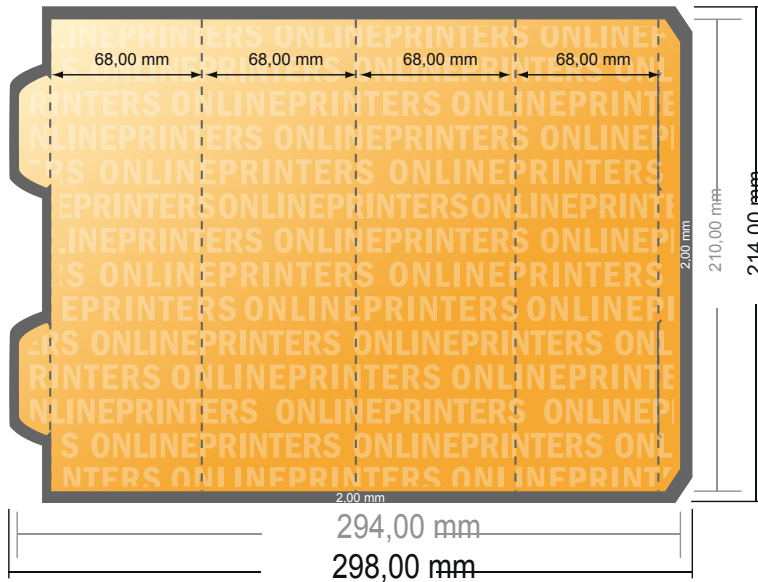

Tafeldisplays

4-kant middel • Staand formaat

- Gegevensformaat (incl. 2,00 mm afloop):
29,80 x 21,40 cm
- Eindformaat (open):
29,40 x 21,00 cm
- Eindformaat (gesloten):
6,80 x 21,00 cm
- **Veiligheidsmarge**
4 mm: afstand van de tekst/informatie tot aan de rand van het eindformaat: dit voorkomt dat bij het schoonsnijden teveel wordt uitgesneden.

Let op:

- Houd de snijmarge/afloop en de veiligheidsmarge zoals aangegeven aan.
- Geef achtergrondkleuren, afbeeldingen of grafisch materiaal tot aan de rand van het gegevensformaat vorm.
- Tijdens de productie kunnen door het snijden, stansen en vouwen toleranties optreden.
- Deze werktekening is niet op ware grootte.
- Informatie over het gegevensformaat/aanleverformaat vindt u onder het menupunt "Drukgegevens" op www.onlineprinters.nl