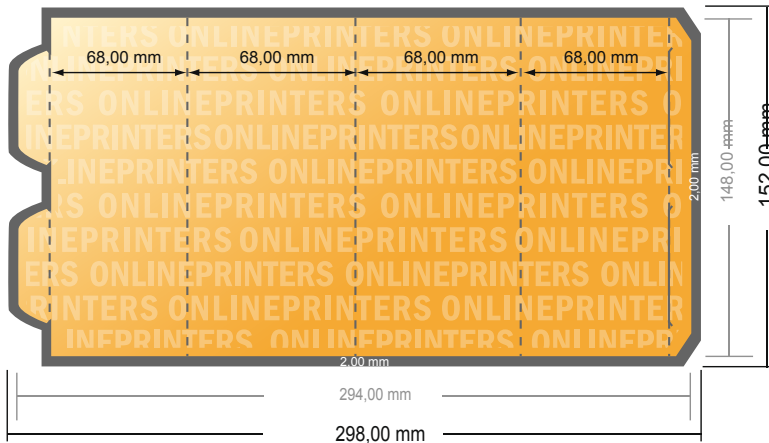

Tafeldisplays

4-kant klein • Staand formaat

- Gegevensformaat (incl. 2,00 mm afloop):
29,80 x 15,20 cm
- Eindformaat (open):
29,40 x 14,80 cm
- Eindformaat (gesloten):
6,80 x 14,80 cm
- **Veiligheidsmarge**
4 mm: afstand van de tekst/informatie tot aan de rand van het eindformaat: dit voorkomt dat bij het schoonsnijden teveel wordt uitgesneden.

Let op:

- Houd de snijmarge/afloop en de veiligheidsmarge zoals aangegeven aan.
- Geef achtergrondkleuren, afbeeldingen of grafisch materiaal tot aan de rand van het gegevensformaat vorm.
- Tijdens de productie kunnen door het snijden, stansen en vouwen toleranties optreden.
- Deze werktekening is niet op ware grootte.
- Informatie over het gegevensformaat/aanleverformaat vindt u onder het menupunt "Drukgegevens" op www.onlineprinters.nl