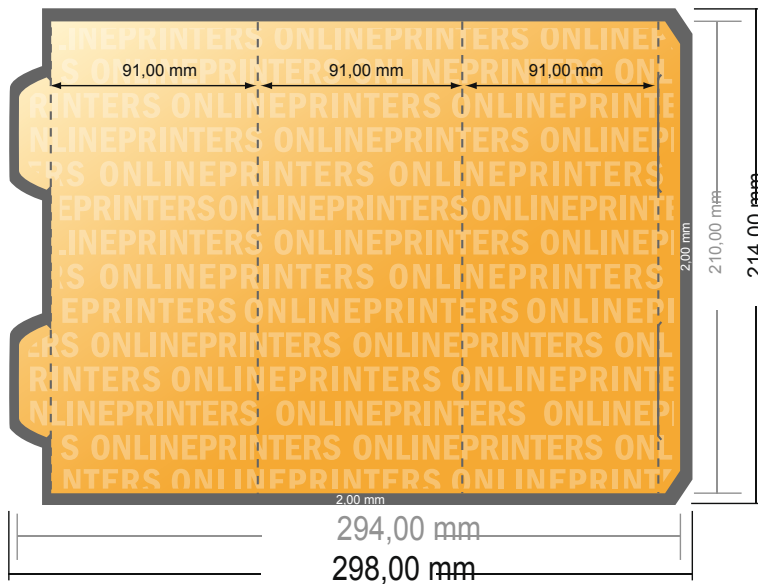

## Tafeldisplays

prisma middel • Staand formaat

- Gegevensformaat (incl. 2,00 mm afloop): 29,80 x 21,40 cm
- Eindformaat (open): 29,40 x 21,00 cm
- Eindformaat (gesloten): 9,10 x 21,00 cm
- **Veiligheidsmarge**  
4 mm: afstand van de tekst/informatie tot aan de rand van het eindformaat: dit voorkomt dat bij het schoonsnijden teveel wordt uitgesneden.

### Let op:

- Houd de snijmarge/afloop en de veiligheidsmarge zoals aangegeven aan.
- Geef achtergrondkleuren, afbeeldingen of grafisch materiaal tot aan de rand van het gegevensformaat vorm.
- Tijdens de productie kunnen door het snijden, stansen en vouwen toleranties optreden.
- Deze werktekening is niet op ware grootte.
- Informatie over het gegevensformaat/aanleverformaat vindt u onder het menupunt "Drukgegevens" op [www.onlineprinters.nl](http://www.onlineprinters.nl)