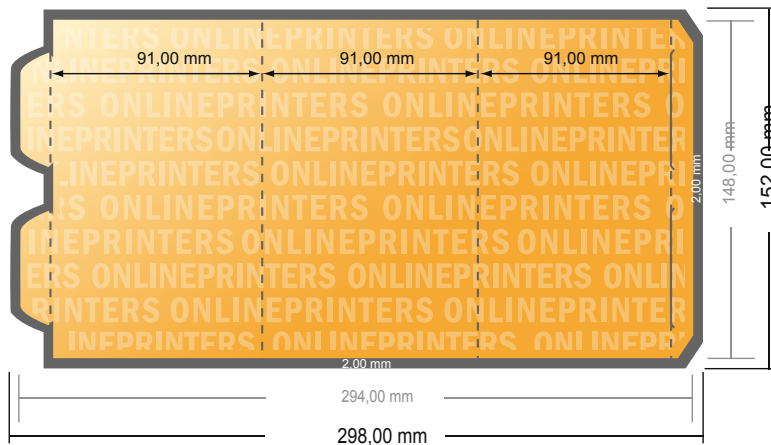

Tafeldisplays

prisma klein • Staand formaat

- Gegevensformaat (incl. 2,00 mm afloop):
29,80 x 15,20 cm
- Eindformaat (open):
29,40 x 14,80 cm
- Eindformaat (gesloten):
9,10 x 14,80 cm
- **Veiligheidsmarge**
4 mm: afstand van de tekst/informatie tot aan de rand van het eindformaat: dit voorkomt dat bij het schoonsnijden teveel wordt uitgesneden.

Let op:

- Houd de snijmarge/afloop en de veiligheidsmarge zoals aangegeven aan.
- Geef achtergrondkleuren, afbeeldingen of grafisch materiaal tot aan de rand van het gegevensformaat vorm.
- Tijdens de productie kunnen door het snijden, stansen en vouwen toleranties optreden.
- Deze werktekening is niet op ware grootte.
- Informatie over het gegevensformaat/aanleverformaat vindt u onder het menupunt "Drukgegevens" op www.onlineprinters.nl