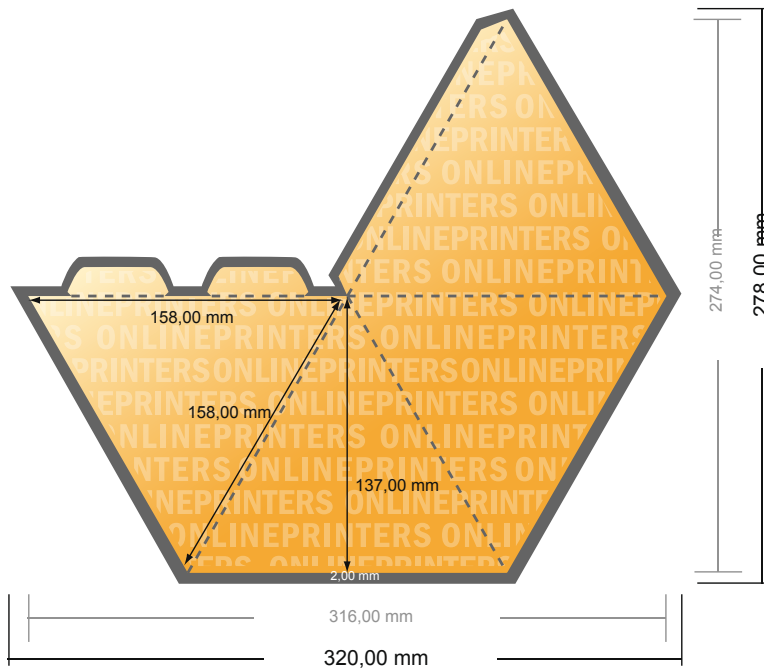

# Tafeldisplays

piramide klein • Staand formaat

- Gegevensformaat (incl. 2,00 mm afloop): 32,00 x 27,80 cm
- Eindformaat (open): 31,60 x 27,40 cm
- Eindformaat (gesloten): 15,80 x 15,80 x 13,70 cm

▪ **Veiligheidsmarge**  
4 mm: afstand van de tekst/informatie tot aan de rand van het eindformaat: dit voorkomt dat bij het schoonsnijden teveel wordt uitgesneden.

**Let op:**

- Houd de snijmarge/afloop en de veiligheidsmarge zoals aangegeven aan.
- Geef achtergrondkleuren, afbeeldingen of grafisch materiaal tot aan de rand van het gegevensformaat vorm.
- Tijdens de productie kunnen door het snijden, stansen en vouwen toleranties optreden.
- Deze werktekening is niet op ware grootte.
- Informatie over het gegevensformaat/aanleverformaat vindt u onder het menupunt "Drukgegevens" op [www.onlineprinters.nl](http://www.onlineprinters.nl)