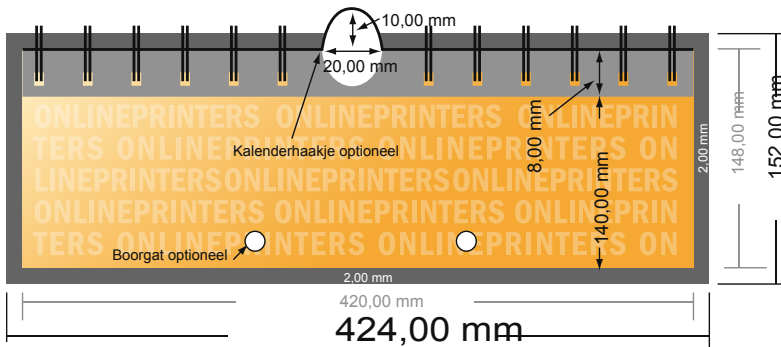

## Muurkalender met wire-o binding

DIN-A3 half • Liggend formaat

- Gegevensformaat (incl. 2,00 mm afloop): 42,40 x 15,20 cm

- Eindformaat: 42,00 x 14,80 cm

- De maten van voor- en achterkant zijn identiek.

### Veiligheidsmarge

4 mm: afstand van de tekst/informatie tot aan de rand van het eindformaat: dit voorkomt dat bij het schoonsnijden teveel wordt uitgesneden.

### Let op:

- Houd de snijmarge/afloop en de veiligheidsmarge zoals aangegeven aan.
- Geef achtergrondkleuren, afbeeldingen of grafisch materiaal tot aan de rand van het gegevensformaat vorm.
- Tijdens de productie kunnen door het snijden, stansen en vouwen toleranties optreden.
- Deze werktekening is niet op ware grootte.
- Informatie over het gegevensformaat/aanleverformaat vindt u onder het menupunt "Drukgegevens" op [www.onlineprinters.nl](http://www.onlineprinters.nl)