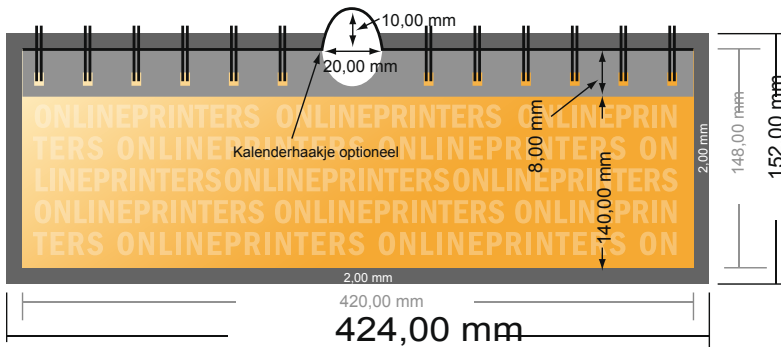

Muurkalender met wire-o binding

DIN-A3 half • Liggend formaat

- Gegevensformaat (incl. 2,00 mm afloop):
42,40 x 15,20 cm
- Eindformaat:
42,00 x 14,80 cm
- **Veiligheidsmarge**
4 mm: afstand van de tekst/informatie tot aan de rand van het eindformaat: dit voorkomt dat bij het schoonsnijden teveel wordt uitgesneden.

Let op:

- Houd de snijmarge/afloop en de veiligheidsmarge zoals aangegeven aan.
- Geef achtergrondkleuren, afbeeldingen of grafisch materiaal tot aan de rand van het gegevensformaat vorm.
- Tijdens de productie kunnen door het snijden, stansen en vouwen toleranties optreden.
- Deze werktekening is niet op ware grootte.
- Informatie over het gegevensformaat/aanleverformaat vindt u onder het menupunt "Drukgegevens" op www.onlineprinters.nl