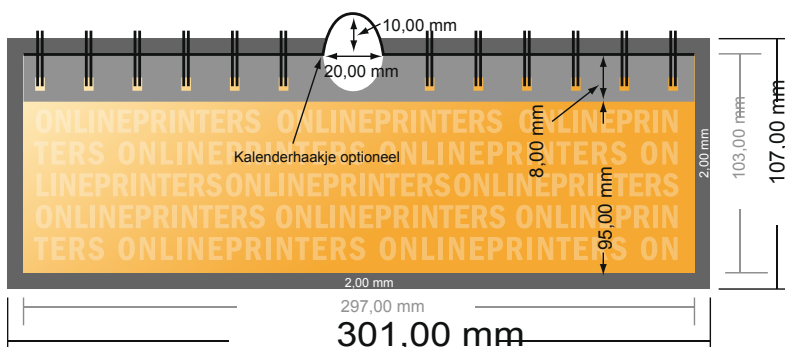

## Muurkalender met wire-o binding

DIN-A4 half • Liggend formaat

- Gegevensformaat (incl. 2,00 mm afloop): 30,10 x 10,70 cm

- Eindformaat: 29,70 x 10,30 cm

- **Veiligheidsmarge**  
4 mm: afstand van de tekst/informatie tot aan de rand van het eindformaat: dit voorkomt dat bij het schoonsnijden teveel wordt uitgesneden.

### Let op:

- Houd de snijmarge/afloop en de veiligheidsmarge zoals aangegeven aan.
- Geef achtergrondkleuren, afbeeldingen of grafisch materiaal tot aan de rand van het gegevensformaat vorm.
- Tijdens de productie kunnen door het snijden, stansen en vouwen toleranties optreden.
- Deze werktekening is niet op ware grootte.
- Informatie over het gegevensformaat/aanleverformaat vindt u onder het menupunt "Drukgegevens" op [www.onlineprinters.nl](http://www.onlineprinters.nl)