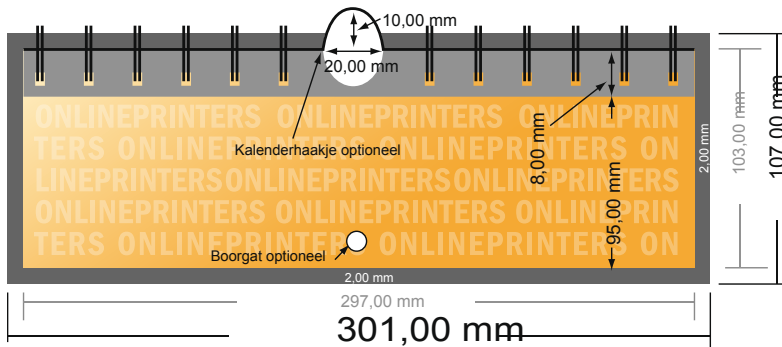

Muurkalender met wire-o binding

DIN-A4 half • Liggend formaat

- Gegevensformaat (incl. 2,00 mm afloop): 30,10 x 10,70 cm

- Eindformaat: 29,70 x 10,30 cm

- De maten van voor- en achterkant zijn identiek.

- **Veiligheidsmarge**

4 mm: afstand van de tekst/informatie tot aan de rand van het eindformaat: dit voorkomt dat bij het schoonsnijden teveel wordt uitgesneden.

Let op:

- Houd de snijmarge/afloop en de veiligheidsmarge zoals aangegeven aan.
- Geef achtergrondkleuren, afbeeldingen of grafisch materiaal tot aan de rand van het gegevensformaat vorm.
- Tijdens de productie kunnen door het snijden, stansen en vouwen toleranties optreden.
- Deze werktekening is niet op ware grootte.
- Informatie over het gegevensformaat/aanleverformaat vindt u onder het menupunt "Drukgegevens" op www.onlineprinters.nl