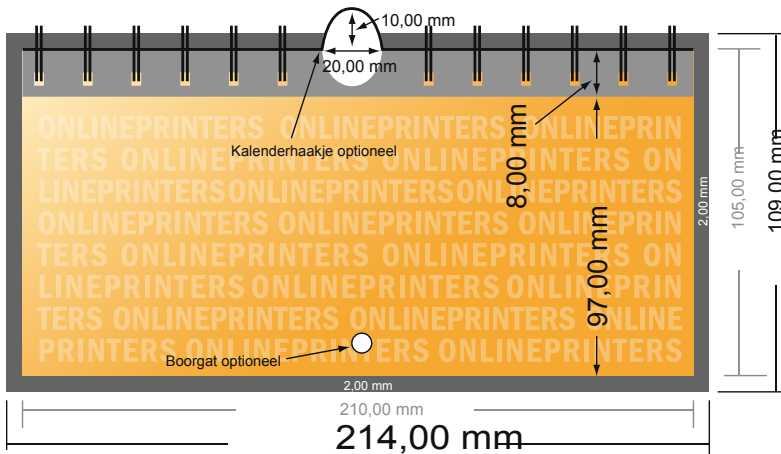

Muurkalender met wire-o binding

DIN-lang • Liggend formaat

- Gegevensformaat (incl. 2,00 mm afloop): 21,40 x 10,90 cm
- Eindformaat: 21,00 x 10,50 cm
- De maten van voor- en achterkant zijn identiek.
- **Veiligheidsmarge**
4 mm: afstand van de tekst/informatie tot aan de rand van het eindformaat: dit voorkomt dat bij het schoonsnijden teveel wordt uitgesneden.

Let op:

- Houd de snijmarge/afloop en de veiligheidsmarge zoals aangegeven aan.
- Geef achtergrondkleuren, afbeeldingen of grafisch materiaal tot aan de rand van het gegevensformaat vorm.
- Tijdens de productie kunnen door het snijden, stansen en vouwen toleranties optreden.
- Deze werktekening is niet op ware grootte.
- Informatie over het gegevensformaat/aanleverformaat vindt u onder het menupunt "Drukgegevens" op www.onlineprinters.nl